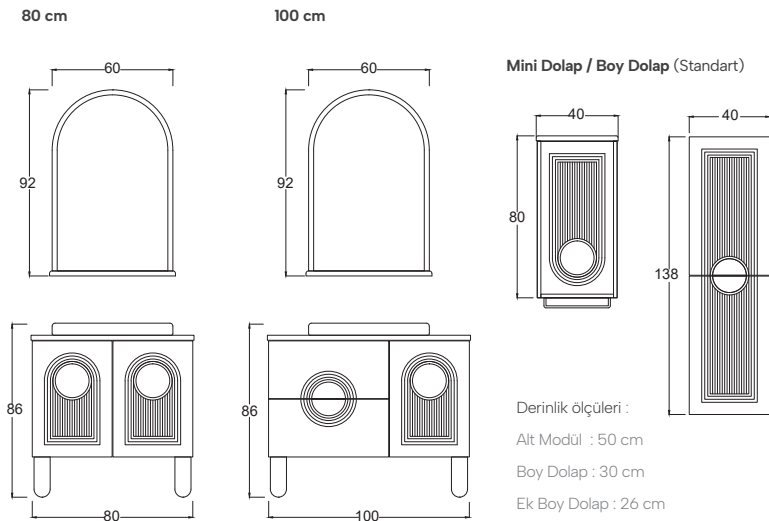

Tam Açılır Frenli Çekmece

80
Antrasit Gri

100
Aytaşı

Arte 100 Antrasit Gri

Teknik Çizim Technical Drawing

Fiyatlar Prices

Arte 80		Arte 100	
Alt Modül	₺ 27.500	Alt Modül	₺ 38.000
Ayna	₺ 8.750	Ayna	₺ 8.750
Blok	₺ 8.000	Blok	₺ 8.000
Boy Dolap	₺ 9.700	Boy Dolap	₺ 9.700