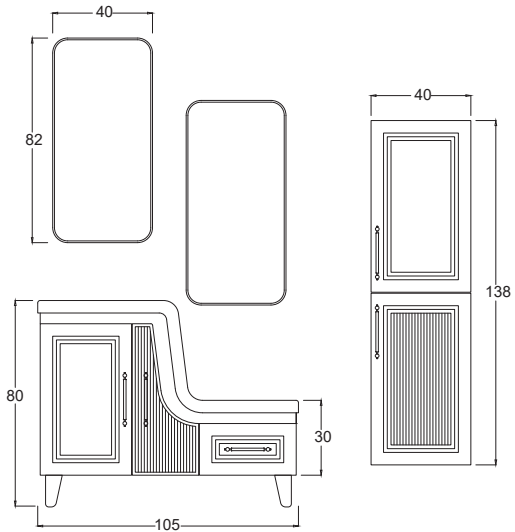

Teknik Çizim Technical Drawing

Fiyatlar Prices

Ceylin 105

Abdestlik ₺ 23.500

Üst Blok (2 Adet) ₺ 7.300

Boy Dolap ₺ 7.000

Lexa

75 / 85 / 100