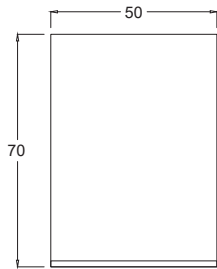

Teknik Çizim Technical Drawing

Derinlik ölçüleri :
Alt Modül : 36 cm
Ayna : 12 cm

Fiyatlar Prices

Loft 50

Alt Modül ₺ 5.000

Üst Modül ₺ 1.760

Aileniz için *Düzen ve Konfor.*

"Çamaşır odalarınızı keyifli bir yaşam alanına dönüştüren dolap çözümlerimizle, her iş daha kolay ve düzenli. **Aile bireylerinin gülümsemesi kadar sıcak ve samimi bir atmosfer yaratan tasarımlarımız, çamaşır odanızı fonksiyonel ve estetik bir hale getiriyor.** Günlük rutininize rahatlık ve düzen katarak, ev işlerini daha keyifli bir hale getiriyoruz."