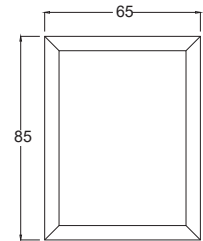

Çift Kapaklı Boy Dolap

Double Door Tall Cabinet

75
Alaska Mavi

75
Beyaz

Teknik Çizim Technical Drawing

75 cm

85 cm

Lexa 85 Beyaz

Yavaş Kapanır
Kapaklar

Tam Açılır
Frenli Çekmece

Teknik Çizim Technical Drawing

100 cm

Boy Dolap (Standart)

Derinlik ölçüleri :
Alt Modül : 45 cm
Üst Modül : 17 cm
Boy Dolap : 30 cm

Fiyatlar Prices

Lexa 75