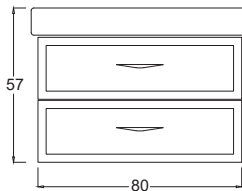

Teknik Çizim Technical Drawing

80 cm

Derinlik ölçüleri :

Alt Modül : 50 cm

Boy Dolap : 30 cm