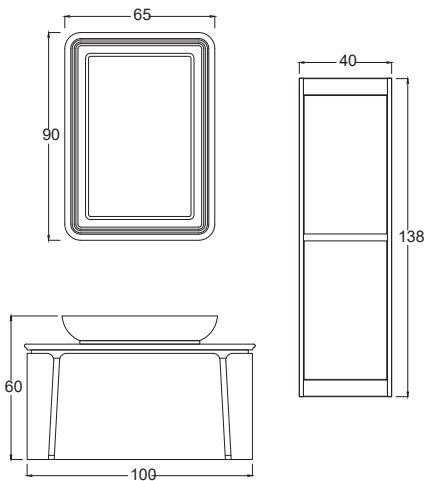

Yavaş Kapanır
Kapaklar

Tam Açılır
Frenli Çekmece

Bej / Hazar
Beige / Hazar

Beyaz / Hazar
White / Hazar

Sensörlü Led Fonksiyonu
Sensor Led Function

Teknik Çizim Technical Drawing

Derinlik ölçüleri :
Alt Modül : 50 cm
Boy Dolap : 30 cm