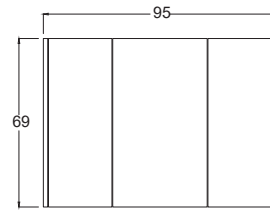

Mirrored Top Module

Boy Dolap (Lake)

Lacquer Tall Cabinet

Teknik Çizim Technical Drawing

80 cm

100 cm

Boy Dolap (Standart)

Derinlik ölçüleri :
Alt Modül : 45 cm
Üst Modül : 15 cm
Boy Dolap : 30 cm