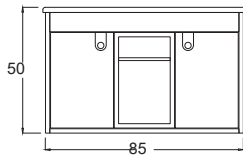

Tall Cabinet with Open Shelves

Teknik Çizim Technical Drawing

85 cm

100 cm

Boy Dolap (Standart)

Derinlik ölçüleri :
Alt Modül : 45 cm
Üst Modül : 16 cm
Boy Dolap : 30 cm

Fiyatlar Prices

Zaria 85