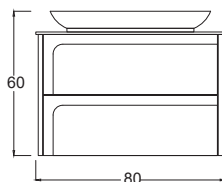

Mirrored Top Module

Boy Dolap (Lake)

Lacquer Tall Cabinet

Teknik Çizim Technical Drawing

80 cm

100 cm

Boy Dolap (Standart)

Derinlik ölçüleri :
Alt Modül : 45 cm
Üst Modül : 15 cm
Boy Dolap : 30 cm