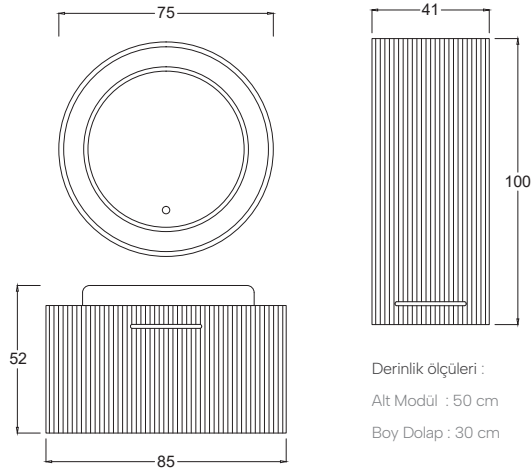

Sıla 85

Sıla 85 *Sardunya*

85 cm

Tezgah Üstü Gömme Lavabo
Countertop Concealed Sink

Kuvars Tezgah
Quartz Countertop

Dokunmatik Ledli Ayna
Touch Led Mirror

Boy Dolap
Tall Cabinet

Teknik Çizim Technical Drawing