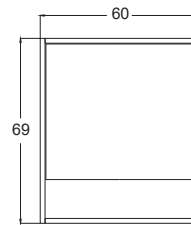

Teknik Çizim Technical Drawing

60 cm

65 cm