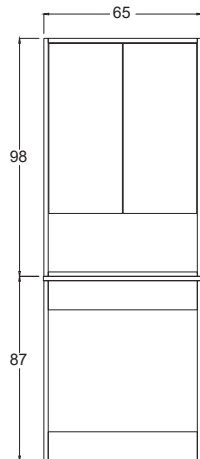

Derinlik ölçüleri :

Alt Modül : 68 cm

Üst Modül : 35 cm

Fiyatlar Prices

Venüs Çamaşır Makinesi Dolabı

Alt Modül ₺ 3.150

Üst Modül ₺ 4.250