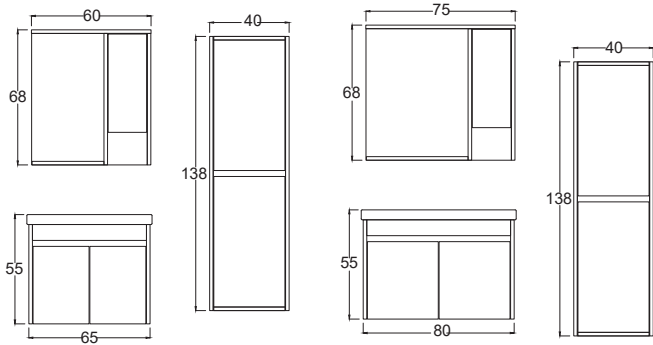

65 cm

80 cm

Derinlik ölçüleri :
Alt Modül : 45 cm
Üst Modül : 16 cm
Boy Dolap : 30 cm

Fiyatlar Prices

Hazar 65

Alt Modül ₺ **5.875**

Üst Modül ₺ **3.365**

Boy Dolap ₺ **4.350**