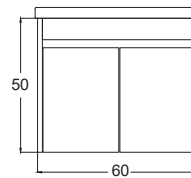

Teknik Çizim Technical Drawing

60 cm

65 cm