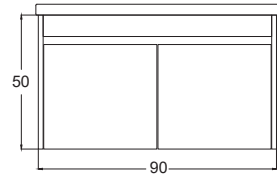

100
Antrasit Gri

100
Beyaz

100
Beyaz / Melisa

Teknik Çizim Technical Drawing

80 cm

90 cm

100 cm

Boy Dolap