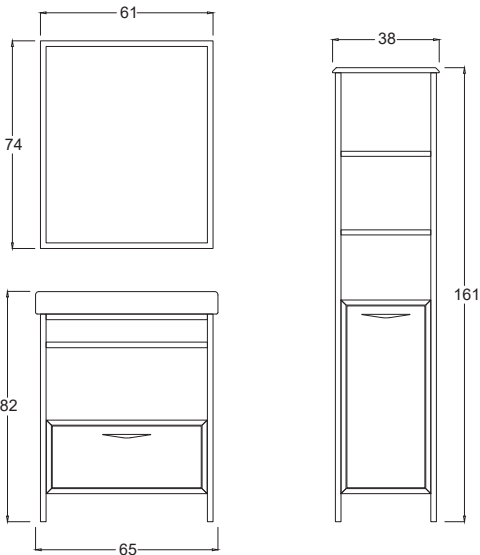

Özel tasarım

Teknik Çizim Technical Drawing

Derinlik ölçüleri :
Alt Modül : 40 cm
Boy Dolap : 30 cm

Fiyatlar Prices

Ordin 65

Alt Modül ₺ 27.250

Ayna ₺ 7.900

Boy Dolap ₺ 21.500