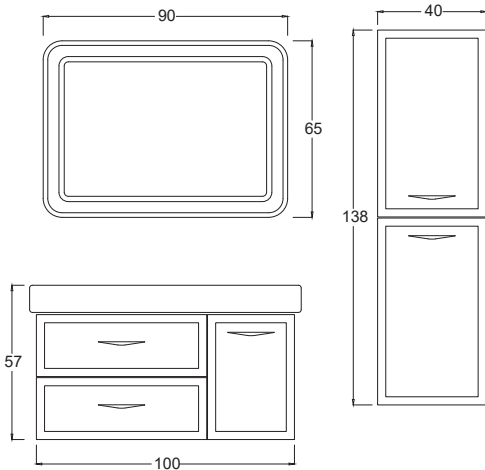

Teknik Çizim Technical Drawing

100 cm

Derinlik ölçüleri :
Alt Modül : 50 cm
Boy Dolap : 30 cm

Fiyatlar Prices

Truva 80

Alt Modül ₺ **16.700**

Ayna ₺ **8.750**

Boy Dolap ₺ **7.050**

Truva 100

Alt Modül ₺ **20.500**

Ayna ₺ **8.750**

Boy Dolap ₺ **7.050**