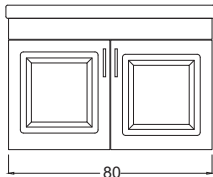

60 / 80
Beyaz / White

Teknik Çizim Technical Drawing

60 cm

Loren 80 *Beyaz*

Yavaş Kapanır
Kapaklar

Teknik Çizim Technical Drawing

80 cm

Derinlik ölçüleri :
Alt Modül : 45 cm
Üst Modül : 17 cm
Boy Dolap : 30 cm