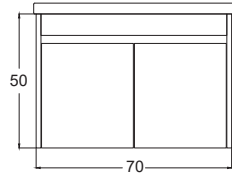

Boy Dolap : 30 cm

Teknik Çizim Technical Drawing

60 cm

65 cm

70 cm

60 / 65 / 70 / 80 / 90
Antrasit Gri

60 / 65 / 70 / 80 / 90
Beyaz

60 / 65 / 70 / 80 / 90
Beyaz / Melisa