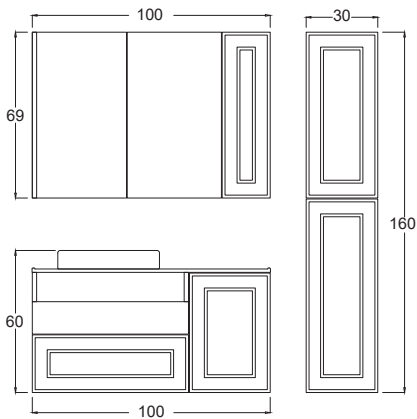

Gül Kuruşu / Beyaz
Dusty Rose / White

Antrasit Gri / Beyaz
Antracite Gray / White

Teknik Çizim Technical Drawing

Derinlik ölçüleri :
Alt Modül : 52 cm
Üst Modül : 20 cm
Boy Dolap : 20 cm

Fiyatlar Prices

Trio 100