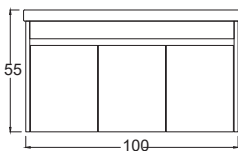

Yavaş Kapanır
Kapaklar

Teknik Çizim Technical Drawing

100 cm

Derinlik ölçüleri :
Alt Modül : 45 cm
Üst Modül : 16 cm
Boy Dolap : 30 cm

Fiyatlar Prices

Hazar 100

Alt Modül ₺ **8.900**

Üst Modül ₺ **4.990**