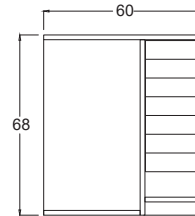

65 / 80

Kanyon / Beyaz

100

Kanyon / Antrasit Gri

Teknik Çizim Technical Drawing

65 cm

80 cm

100
Kanyon / Beyaz

Yavaş Kapanır
Kapaklar

Teknik Çizim Technical Drawing

100 cm

Boy Dolap (Standart)

Derinlik ölçüleri :
Alt Modül : 45 cm
Üst Modül : 17 cm
Boy Dolap : 30 cm

Fiyatlar Prices

Vesta 65

Alt Modül	₺ 7.550
Üst Modül	₺ 4.750
Boy Dolap	₺ 6.250