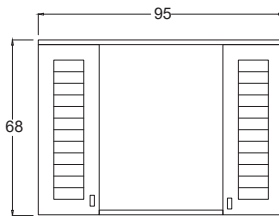

Boy Dolap ₺ 9.750

Teknik Çizim Technical Drawing

65 cm

80 cm

100 cm

Boy Dolap (Standart)

Derinlik ölçüleri :
Alt Modül : 45 cm
Üst Modül : 18 cm
Boy Dolap : 35 cm

Moon 100