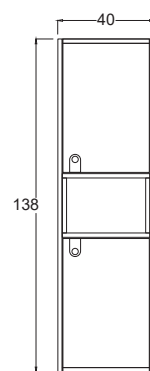

Üst Modül ₺ 5.000

Boy Dolap ₺ 5.000

Derinlik ölçüleri :
Alt Modül : 45 cm
Üst Modül : 18 cm
Boy Dolap : 30 cm

Zaria

85 / 100

Zaria 85 İrony / Siyah

Yavaş Kapanır Kapaklar

Tam Açılır Frenli Çekmece

Tall Cabinet with Open Shelves

Teknik Çizim Technical Drawing

85 cm

100 cm

Boy Dolap (Standart)

Derinlik ölçüleri :
Alt Modül : 45 cm
Üst Modül : 16 cm
Boy Dolap : 30 cm

Fiyatlar Prices

Zaria 85