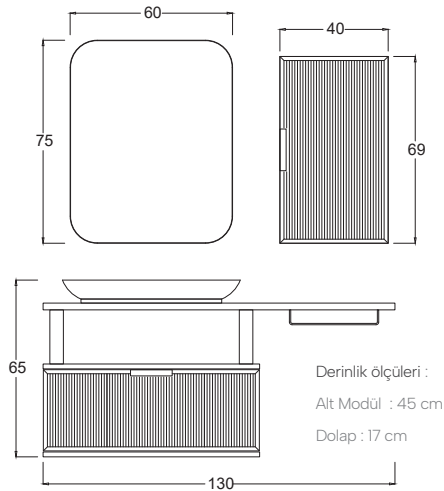

Metal Ayna Çerçevesi

Metal Mirror Frame

Nervürlü Profil Kapak

Ribbed Profile Cover

Aydınlatmalı Üst Blok

Illuminated Upper Block

Teknik Çizim Technical Drawing

Yavaş Kapanır
Kapaklar