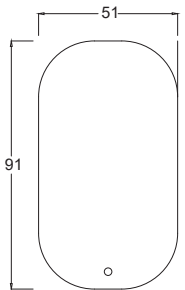

Tarçın / Cinnamon

Melisa / Balm

Antrasit / Anthracite

Gül Kuru / Dusty Rose

Stone Art 175 *Sardunya*

Teknik Çizim Technical Drawing

Derinlik ölçüleri :
55 Alt Modül : 46 cm
120 Alt Modül : 35 cm

Fiyatlar Prices