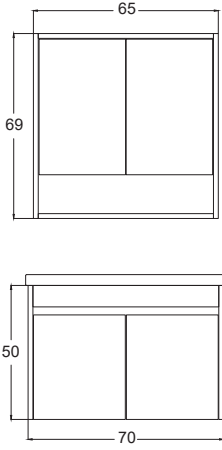

Derinlik ölçüleri :

Alt Modül : 45 cm

Üst Modül : 17 cm

Boy Dolap : 30 cm

Beyaz

White

Teknik Çizim Technical Drawing

60 cm

65 cm

Teknik Çizim Technical Drawing

70 cm

80 cm

90 cm

Boy Dolap (Standart)

Fiyatlar Prices

Viva 60