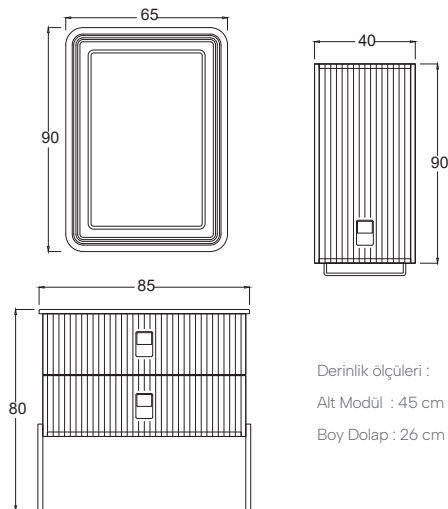

Teknik Çizim Technical Drawing

65 cm

85 cm

100 cm

Boy Dolap (Standart)

Derinlik ölçüleri :
 Alt Modül : 45 cm
 Üst Modül : 17 cm
 Boy Dolap : 30 cm

Dora

85

Dora 85 Açık Gri

Yavaş Kapanır
Kapaklar

Tam Açılır
Frenli Çekmece

85 cm

Etajerli Lavabo

Sink with Shelf

Dokunmatik Ledli Ayna (Lake)

Touch LED Mirror (Lacquer)

Havluluklu Boy Dolap (Lake)

Tall Cabinet with Towel Holder

Teknik Çizim Technical Drawing

Fiyatlar Prices

Dora 85

Alt Modül ₺ 18.000

Ayna ₺ 8.750

Boy Dolap ₺ 5.200