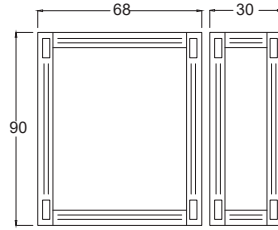

Cristal 100 *Melisa*

Teknik Çizim Technical Drawing

80 cm (Çekmeceli)

100 cm (Çekmeceli)

80 cm (Kapaklı)

100 cm (Kapaklı)

Boy Dolap (Standart)

Derinlik ölçüleri :
 Alt Modül : 48 cm
 Boy Dolap : 29 cm
 Mini Dolap : 17 cm