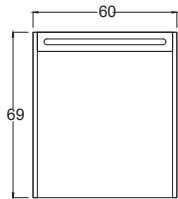

Derinlik ölçüleri :

Alt Modül : 45 cm

Üst Modül : 17 cm

Boy Dolap : 30 cm

Teknik Çizim Technical Drawing

60 cm

80 cm

Lenon 80 *Beyaz / Legnano*