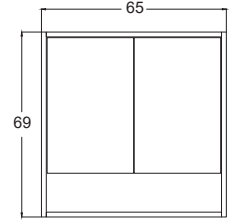

Boy Dolap : 30 cm

Teknik Çizim Technical Drawing

60 cm

65 cm

70 cm

60 / 65 / 70 / 80 / 90
Antrasit Gri

60 / 65 / 70 / 80 / 90
Beyaz

60 / 65 / 70 / 80 / 90
Beyaz / Melisa