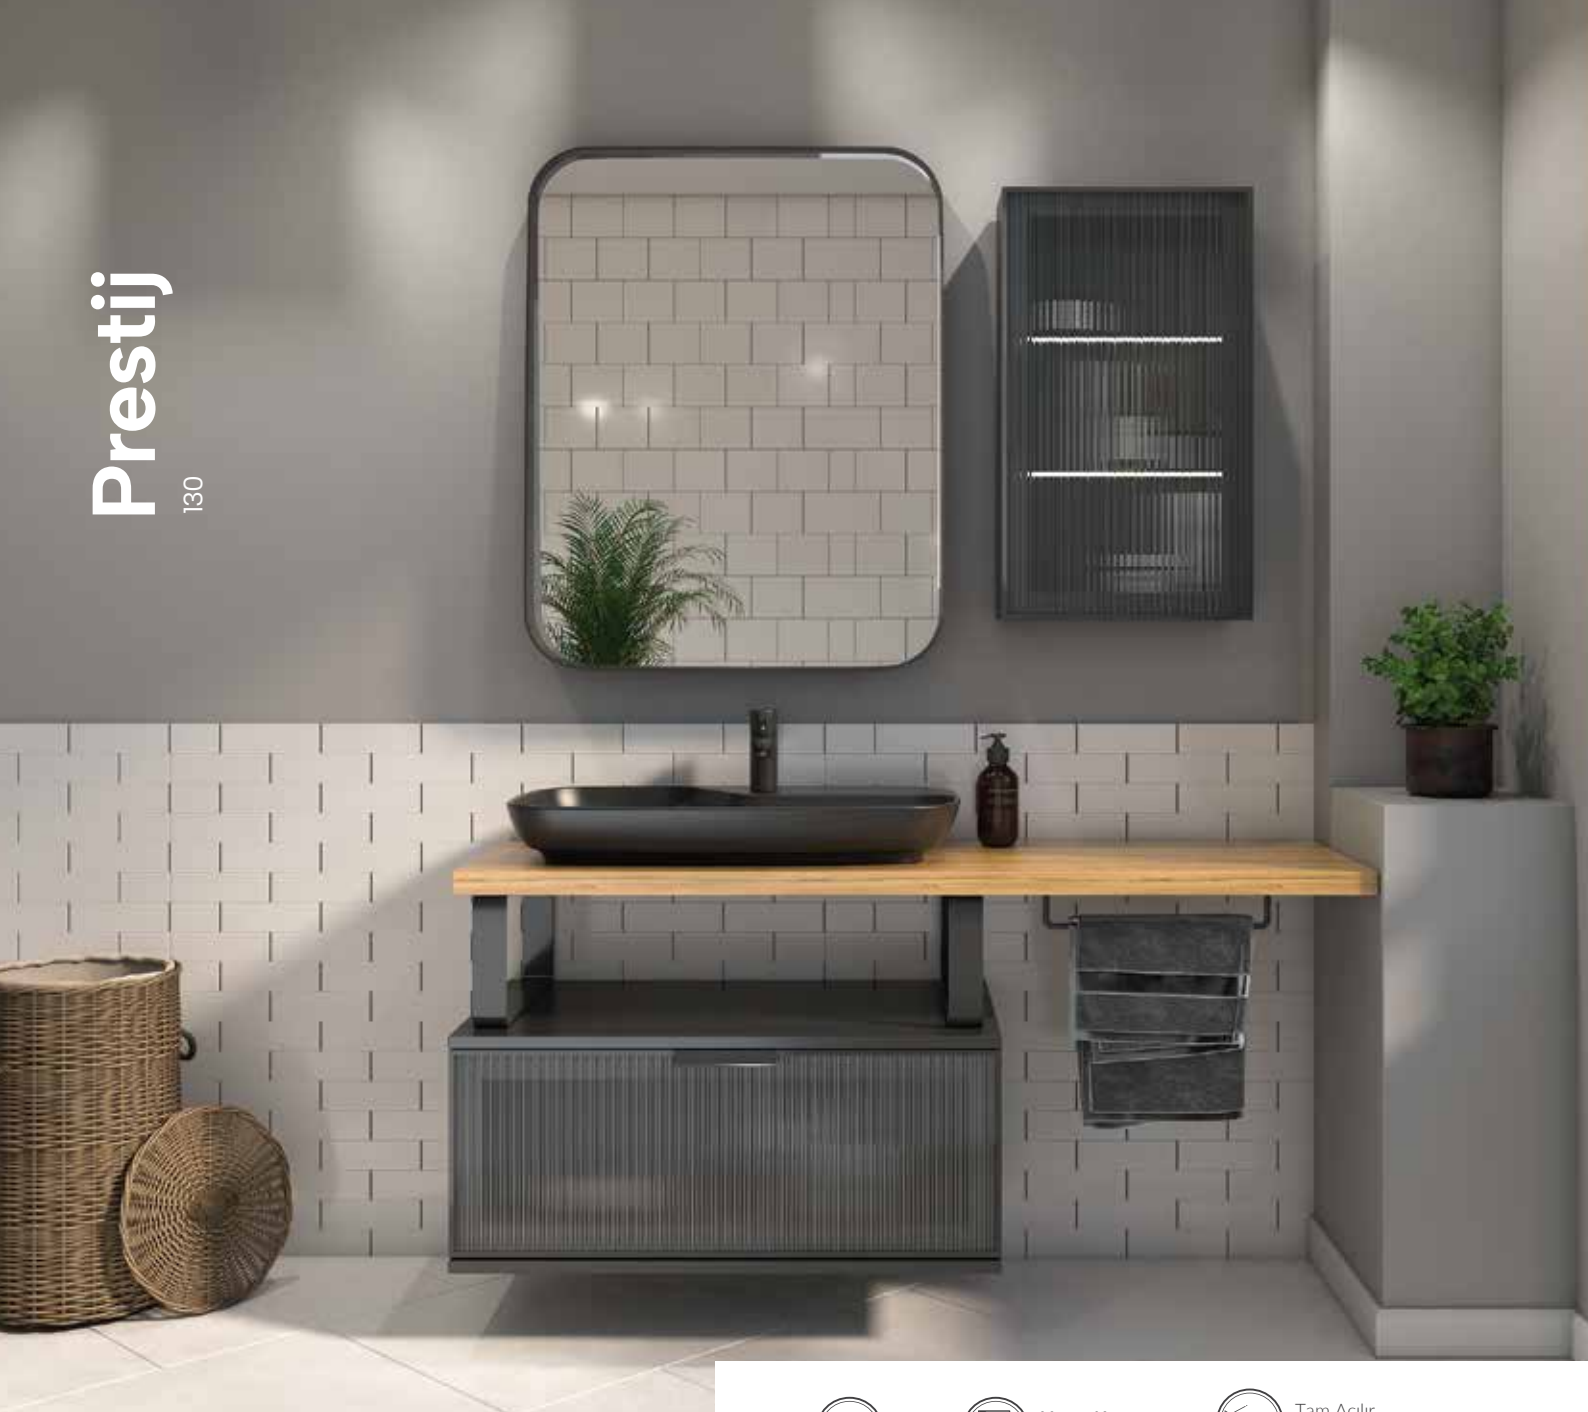

Prestij

130

130 cm

Tezgah Üstü Lavabo

Countertop Sink

MDF Lam Tezgah

MDF Lam Countertop

Nervürlü Profil Çekmece

Ribbed Profile Drawer

Metal Ayna Çerçevesi

Metal Mirror Frame

Nervürlü Profil Kapak

Ribbed Profile Cover

Aydınlatmalı Üst Blok

Illuminated Upper Block