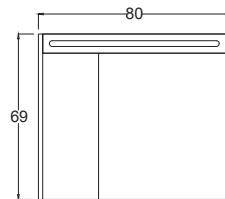

Derinlik ölçüleri :

Alt Modül : 45 cm

Üst Modül : 17 cm

Boy Dolap : 30 cm

Teknik Çizim Technical Drawing

60 cm

80 cm

Lenon 80 *Beyaz / Legnano*