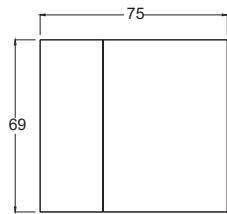

80
Beyaz / İrony

Star 80 Beyaz / İrony

Teknik Çizim Technical Drawing

65 cm

80 cm

Boy Dolap (Standart)

Derinlik ölçüleri :
Alt Modül : 45 cm
Üst Modül : 15 cm
Boy Dolap : 30 cm

Fiyatlar Prices