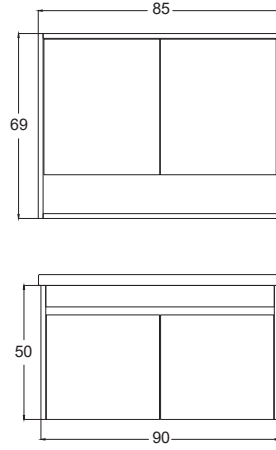

Derinlik ölçüleri :

Alt Modül : 45 cm

Üst Modül : 17 cm

Boy Dolap : 30 cm

Beyaz

White

Teknik Çizim Technical Drawing

60 cm

65 cm

Teknik Çizim Technical Drawing

70 cm

80 cm

90 cm

Boy Dolap (Standart)

Fiyatlar Prices

Viva 60