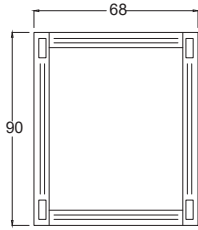

Cristal 100 *Melisa*

Teknik Çizim Technical Drawing

80 cm (Çekmeceli)

100 cm (Çekmeceli)

80 cm (Kapaklı)

100 cm (Kapaklı)

Boy Dolap (Standart)

Derinlik ölçüleri :
 Alt Modül : 48 cm
 Boy Dolap : 29 cm
 Mini Dolap : 17 cm