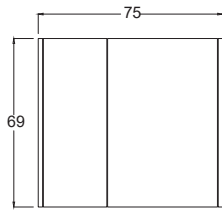

Mirrored Top Module

Boy Dolap (Lake)

Lacquer Tall Cabinet

Teknik Çizim Technical Drawing

80 cm

100 cm

Boy Dolap (Standart)

Derinlik ölçüleri :
Alt Modül : 45 cm
Üst Modül : 15 cm
Boy Dolap : 30 cm