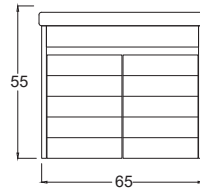

65 / 80

Beyaz / Beyaz

100

Beyaz / Antrasit Gri

Teknik Çizim Technical Drawing

65 cm

80 cm

100
Beyaz / Beyaz