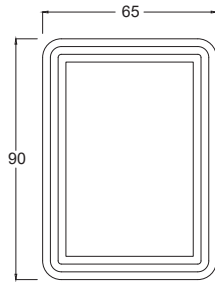

Teknik Çizim Technical Drawing

Derinlik : 38 cm

Fiyatlar Prices

İron 55

Alt Modül	₺ 38.000
Ayna	₺ 7.900

Kapadokya ile *kusursuz çizgiler !*

“ Kapadokya, zarif çizgileri ve modern tasarımıyla banyonuza estetik bir dokunuş katıyor. **Sade ve şık detaylarıyla fark yaratan Kapadokya**, işlevsellik ve zarafeti bir araya getiriyor. ”

Kapadokya

100

Kapadokya 100 Lacivert

Parlak Lake
Gövde

Tam Açılır
Frenli Çekmece

100 cm

Teknik Çizim Technical Drawing

Tezgah Üstü Gömme Lavabo

Countertop Concealed Sink

Kuvars Tezgah

Quartz Countertop

Masif Ayak

Massive Table

Derinlik ölçüleri :

Alt Modül : 50 cm

Fiyatlar Prices