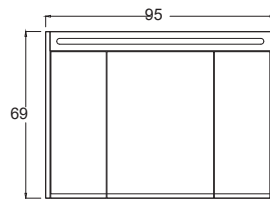

85 / 100 cm

Etajerli Lavabo

Shelf Sink

Mdf Lam Gövde, Mdf Lam Kapak ve Çekmece

Mdf Lam Body, Mdf Lam Cover and Drawer

Ledli, Aynalı Üst Modül

Led, Mirrored Top Module

Açık Rafılı Boy Dolap

Tall Cabinet with Open Shelves

Teknik Çizim Technical Drawing

85 cm

100 cm

Boy Dolap (Standart)

Derinlik ölçüleri :
Alt Modül : 45 cm
Üst Modül : 16 cm
Boy Dolap : 30 cm

Fiyatlar Prices

Zaria 85