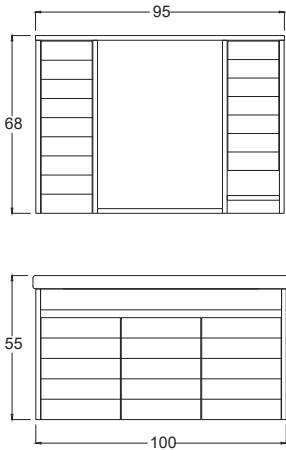

Yavaş Kapanır
Kapaklar

Teknik Çizim Technical Drawing

100 cm

Boy Dolap (Standart)

Derinlik ölçüleri :
Alt Modül : 45 cm
Üst Modül : 17 cm
Boy Dolap : 30 cm

Fiyatlar Prices

Vesta 65

Alt Modül	₺ 7.550
Üst Modül	₺ 4.750
Boy Dolap	₺ 6.250