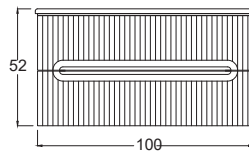

Teknik Çizim Technical Drawing

65 cm

85 cm

100 cm

Boy Dolap (Standart)

Derinlik ölçüleri :
 Alt Modül : 45 cm
 Üst Modül : 17 cm
 Boy Dolap : 30 cm

Dora

85