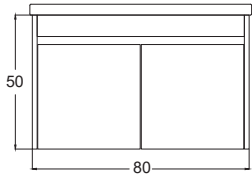

100
Antrasit Gri

100
Beyaz

100
Beyaz / Melisa

Teknik Çizim Technical Drawing

80 cm

90 cm

100 cm

Boy Dolap