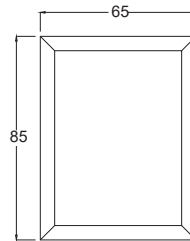

Çift Kapaklı Boy Dolap

Double Door Tall Cabinet

75
Alaska Mavi

75
Beyaz

Teknik Çizim Technical Drawing

75 cm

85 cm

Lexa 85 Beyaz

Yavaş Kapanır
Kapaklar

Tam Açılır
Frenli Çekmece

Teknik Çizim Technical Drawing

100 cm

Boy Dolap (Standart)

Derinlik ölçüleri :
Alt Modül : 45 cm
Üst Modül : 17 cm
Boy Dolap : 30 cm

Fiyatlar Prices

Lexa 75