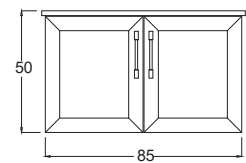

Lexa

75 / 85 / 100

75 / 85 / 100 cm

Etajerli Lavabo

Shelf Sink

Mdf Lam Gövde, Mat Lake Kapak ve Çekmece

Mdf Lam Body, Matte Lacquered Cover and Drawer

Aynalı Üst Modül

Mirrored Top Module

Çift Kapaklı Boy Dolap

Double Door Tall Cabinet

75
Alaska Mavi

75
Beyaz

Teknik Çizim Technical Drawing

75 cm

85 cm