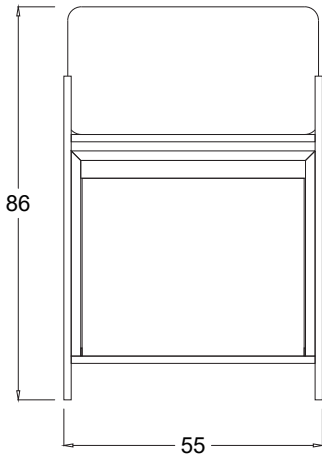

Derinlik : 38 cm

Fiyatlar Prices

İron 55

Alt Modül	₺ 46.000
Ayna	₺ 7.900

iron
55

İron 55 *Metalik Yeşil*

55 cm

Renkli Touchwarm Lavabo (Mat Lake)