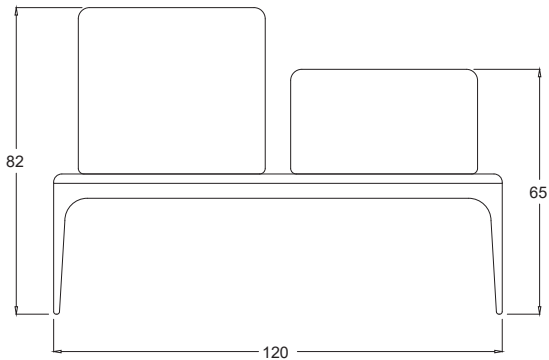

Teknik Çizim Technical Drawing

Derinlik : 50 cm

Fiyatlar Prices

Tios 120

Alt Modül (Çift Lavabo) ₺ 57.800

Ayna Metal Gövde (Çift) ₺ 36.000

Ayna Akrilik Gövde (Çift) ₺ 12.650