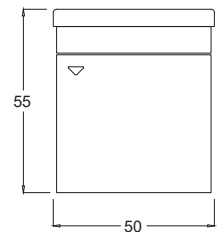

Teknik Çizim Technical Drawing

Derinlik ölçüleri :
Alt Modül : 36 cm
Ayna : 12 cm

Fiyatlar Prices

Loft 50

Alt Modül ₺ 5.000

Üst Modül ₺ 1.760

Aileniz için *Düzen ve Konfor.*

"Çamaşır odalarınızı keyifli bir yaşam alanına dönüştüren dolap çözümlerimizle, her iş daha kolay ve düzenli. **Aile bireylerinin gülümsemesi kadar sıcak ve samimi bir atmosfer yaratan tasarımlarımız, çamaşır odanızı fonksiyonel ve estetik bir hale getiriyor.** Günlük rutininize rahatlık ve düzen katarak, ev işlerini daha keyifli bir hale getiriyoruz."