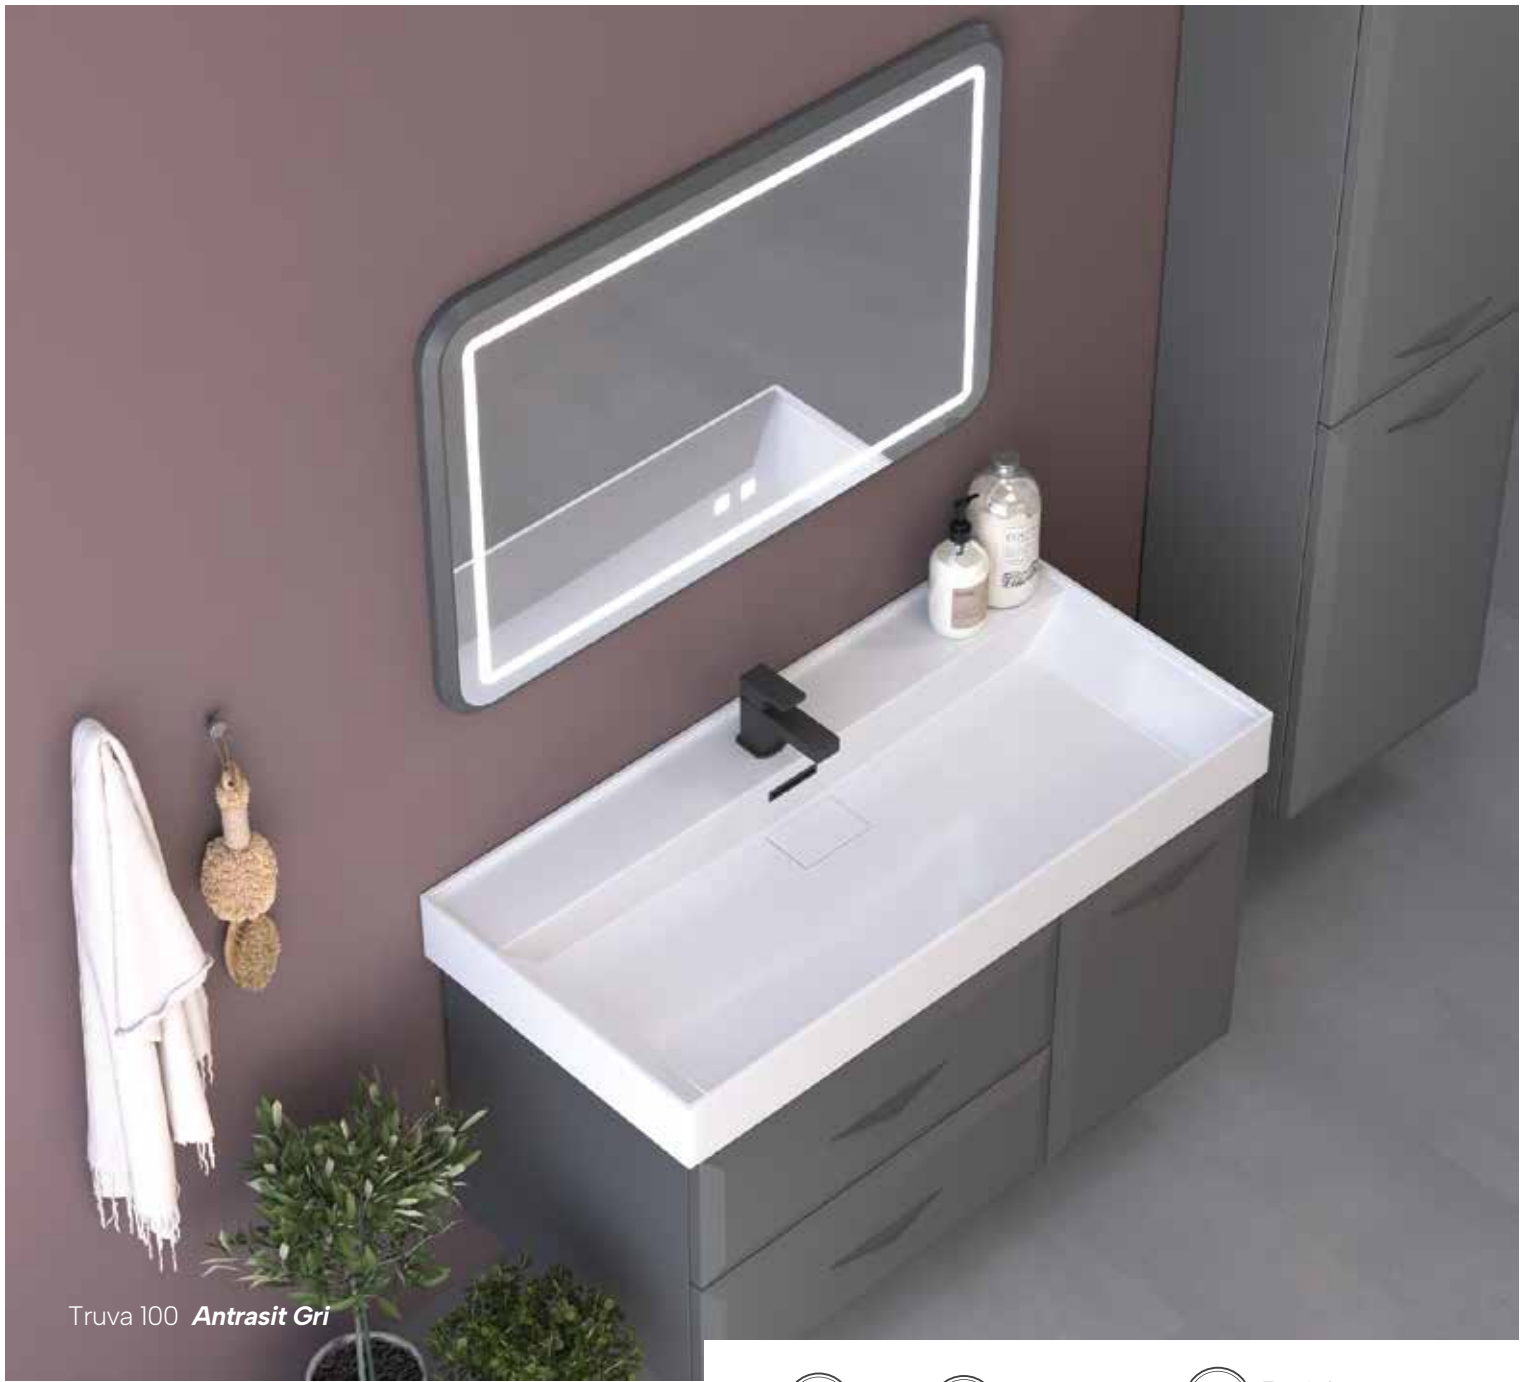

Teknik Çizim Technical Drawing

80 cm

Derinlik ölçüleri :

Alt Modül : 50 cm

Boy Dolap : 30 cm

Truva 100 **Antrasit Gri**

Yavaş Kapanır
Kapaklar

Tam Açılır
Frenli Çekmece