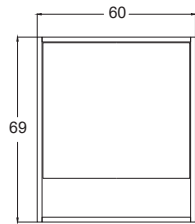

Teknik Çizim Technical Drawing

60 cm

65 cm

70 cm