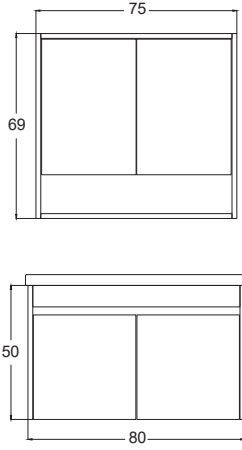

Derinlik ölçüleri :

Alt Modül : 45 cm

Üst Modül : 17 cm

Boy Dolap : 30 cm

Beyaz

White

Teknik Çizim Technical Drawing

60 cm

65 cm

Teknik Çizim Technical Drawing

70 cm

80 cm

90 cm

Boy Dolap (Standart)

Fiyatlar Prices

Viva 60