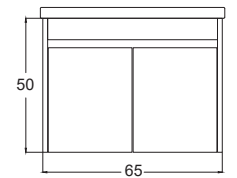

Teknik Çizim Technical Drawing

60 cm

65 cm