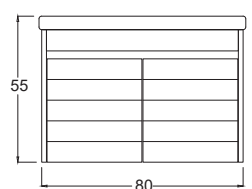

65 / 80

Beyaz / Beyaz

100

Beyaz / Antrasit Gri

Teknik Çizim Technical Drawing

65 cm

80 cm

100
Beyaz / Beyaz