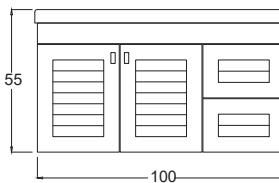

Boy Dolap ₺ 9.750

Teknik Çizim Technical Drawing

65 cm

80 cm

100 cm

Boy Dolap (Standart)

Derinlik ölçüleri :
Alt Modül : 45 cm
Üst Modül : 18 cm
Boy Dolap : 35 cm

Moon 100