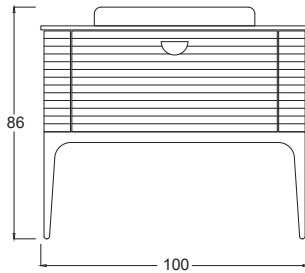

Derinlik ölçüleri :

Alt Modül : 50 cm

Fiyatlar Prices

Kapadokya 100

Alt Modül ₺ 83.500

Ayna ₺ 4.200