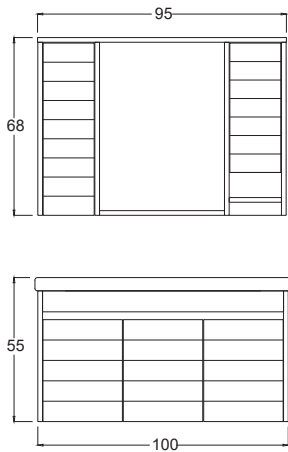

Yavaş Kapanır
Kapaklar

Teknik Çizim Technical Drawing

100 cm

Boy Dolap (Standart)

Derinlik ölçüleri :
Alt Modül : 45 cm
Üst Modül : 17 cm
Boy Dolap : 30 cm

Fiyatlar Prices

Vesta 65

Alt Modül	₺ 7.550
Üst Modül	₺ 4.750
Boy Dolap	₺ 6.250