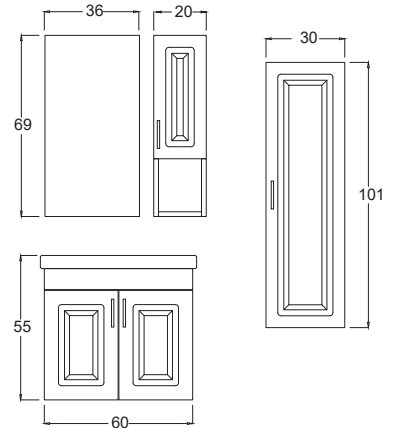

Teknik Çizim Technical Drawing

60 cm