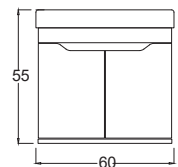

Derinlik ölçüleri :

Alt Modül : 45 cm

Üst Modül : 17 cm

Boy Dolap : 30 cm

Teknik Çizim Technical Drawing

60 cm

80 cm

Lenon 80 *Beyaz / Legnano*