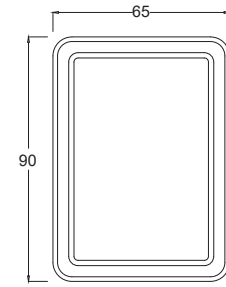

Teknik Çizim Technical Drawing

80 cm

Derinlik ölçüleri :

Alt Modül : 50 cm

Boy Dolap : 30 cm