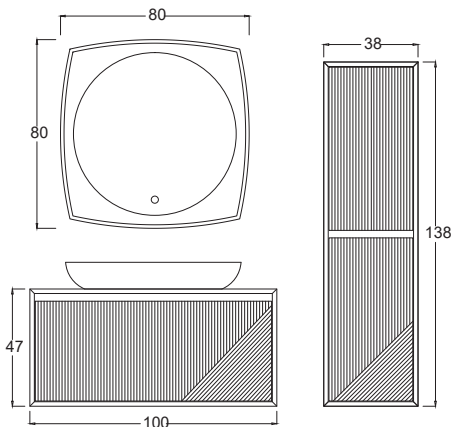

Este 100 Shower Yeşil

Este 100 Açık Gri

Teknik Çizim Technical Drawing

Derinlik ölçüleri :
Alt Modül : 50 cm
Üst Modül : 18 cm
Boy Dolap : 30 cm

Fiyatlar Prices

Este 100

Alt Modül ₺ 43.750

Ayna ₺ 7.500