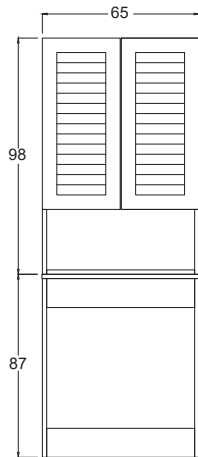

Teknik Çizim Technical Drawing

Derinlik ölçüleri :
Alt Modül : 36 cm
Ayna : 12 cm

Fiyatlar Prices

Loft 50

Alt Modül ₺ 5.000

Üst Modül ₺ 1.760

Aileniz için *Düzen ve Konfor.*

"Çamaşır odalarınızı keyifli bir yaşam alanına dönüştüren dolap çözümlerimizle, her iş daha kolay ve düzenli. **Aile bireylerinin gülümsemesi kadar sıcak ve samimi bir atmosfer yaratan tasarımlarımız, çamaşır odanızı fonksiyonel ve estetik bir hale getiriyor.** Günlük rutininize rahatlık ve düzen katarak, ev işlerini daha keyifli bir hale getiriyoruz."

Alder

Çamaşır Makinesi Dolabı

Beyaz / Sahra

65 cm

**Mdf Lam Gövde,
Mat Lake Kapak**

Mdf Lam Body, Matte
Lacquer Cover

Üst Modül
Beyaz / Beyaz

Teknik Çizim Technical Drawing