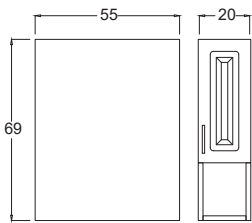

60 / 80
Beyaz / White

Teknik Çizim Technical Drawing

60 cm

Loren 80 *Beyaz*

Yavaş Kapanır
Kapaklar

Teknik Çizim Technical Drawing

80 cm

Derinlik ölçüleri :
Alt Modül : 45 cm
Üst Modül : 17 cm
Boy Dolap : 30 cm