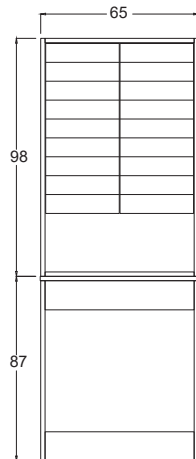

Teknik Çizim Technical Drawing