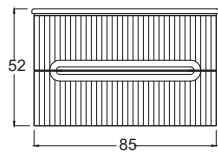

Teknik Çizim Technical Drawing

65 cm

85 cm

100 cm

Boy Dolap (Standart)

Derinlik ölçüleri :
Alt Modül : 45 cm
Üst Modül : 17 cm
Boy Dolap : 30 cm