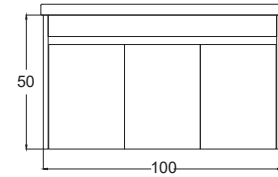

100
Antrasit Gri

100
Beyaz

100
Beyaz / Melisa

Teknik Çizim Technical Drawing

80 cm

90 cm

100 cm

Boy Dolap