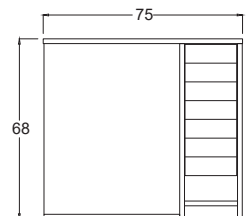

Vesta

65 / 80 / 100

65 / 80
Kanyon / Antrasit Gri

65 / 80 / 100

Etajerli Lavabo

Shelf Sink

Mdf Lam Gövde, Mat Lake Kapak

Mdf Lam Body, Matte Lacquered Cover

Spot Aydınlatmalı Aynalı Üst Modül

Spotlighted Mirrored Top Module

Çift Kapaklı Boy Dolap

Double Door Tall Cabinet

65 / 80

Kanyon / Beyaz

100

Kanyon / Antrasit Gri

Teknik Çizim Technical Drawing

65 cm

80 cm