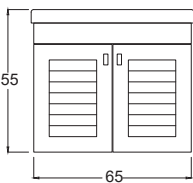

Boy Dolap ₺ 9.750

Teknik Çizim Technical Drawing

65 cm

80 cm

100 cm

Boy Dolap (Standart)

Derinlik ölçüleri :
Alt Modül : 45 cm
Üst Modül : 18 cm
Boy Dolap : 35 cm

Moon 100