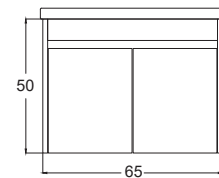

Teknik Çizim Technical Drawing

60 cm

65 cm

70 cm