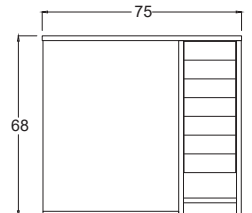

65 / 80

Beyaz / Beyaz

100

Beyaz / Antrasit Gri

Teknik Çizim Technical Drawing

65 cm

80 cm

100
Beyaz / Beyaz