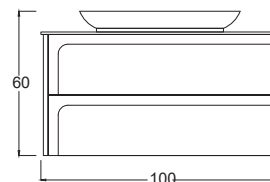

Mirrored Top Module

Boy Dolap (Lake)

Lacquer Tall Cabinet

Teknik Çizim Technical Drawing

80 cm

100 cm

Boy Dolap (Standart)

Derinlik ölçüleri :
Alt Modül : 45 cm
Üst Modül : 15 cm
Boy Dolap : 30 cm