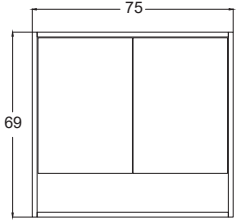

100
Antrasit Gri

100
Beyaz

100
Beyaz / Melisa

Teknik Çizim Technical Drawing

80 cm

90 cm

100 cm

Boy Dolap