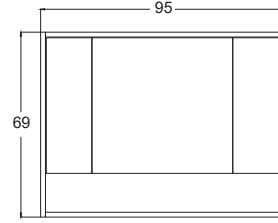

100
Antrasit Gri

100
Beyaz

100
Beyaz / Melisa

Teknik Çizim Technical Drawing

80 cm

90 cm

100 cm

Boy Dolap