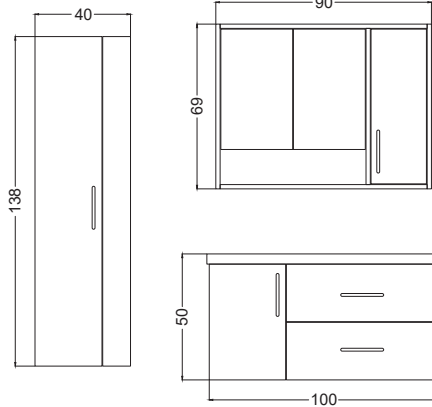

Raflı Boy Dolap

Tall Cabinet with Shelves

Fiyatlar Prices

Moon 100

Alt Modül ₺ 16.350

Üst Modül ₺ 5.000

Boy Dolap ₺ 5.000

Derinlik ölçüleri :
Alt Modül : 45 cm
Üst Modül : 18 cm
Boy Dolap : 30 cm