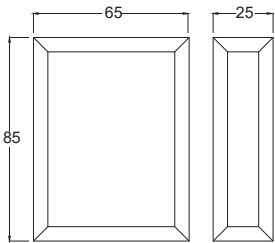

Çift Kapaklı Boy Dolap

Double Door Tall Cabinet

75
Alaska Mavi

75
Beyaz

Teknik Çizim Technical Drawing

75 cm

85 cm

Lexa 85 Beyaz

Yavaş Kapanır
Kapaklar

Tam Açılır
Frenli Çekmece

Teknik Çizim Technical Drawing

100 cm

Boy Dolap (Standart)

Derinlik ölçüleri :
Alt Modül : 45 cm
Üst Modül : 17 cm
Boy Dolap : 30 cm

Fiyatlar Prices

Lexa 75