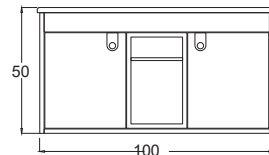

Tall Cabinet with Open Shelves

Teknik Çizim Technical Drawing

85 cm

100 cm

Boy Dolap (Standart)

Derinlik ölçüleri :
Alt Modül : 45 cm
Üst Modül : 16 cm
Boy Dolap : 30 cm

Fiyatlar Prices

Zaria 85