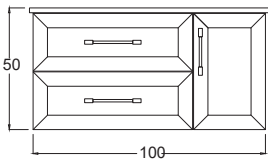

Yavaş Kapanır
Kapaklar

Tam Açılır
Frenli Çekmece

Teknik Çizim Technical Drawing

100 cm

Boy Dolap (Standart)

Derinlik ölçüleri :
Alt Modül : 45 cm
Üst Modül : 17 cm
Boy Dolap : 30 cm

Fiyatlar Prices

Lexa 75