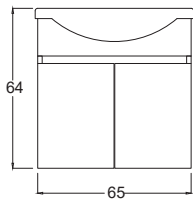

80
Beyaz / İrony

Star 80 Beyaz / İrony

Teknik Çizim Technical Drawing

65 cm

80 cm

Boy Dolap (Standart)

Derinlik ölçüleri :
Alt Modül : 45 cm
Üst Modül : 15 cm
Boy Dolap : 30 cm

Fiyatlar Prices