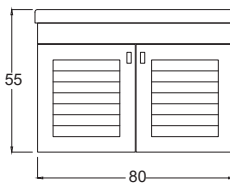

Boy Dolap ₺ 9.750

Teknik Çizim Technical Drawing

65 cm

80 cm

100 cm

Boy Dolap (Standart)

Derinlik ölçüleri :
Alt Modül : 45 cm
Üst Modül : 18 cm
Boy Dolap : 35 cm

Moon 100