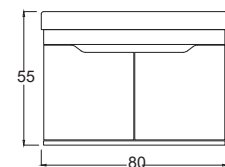

Derinlik ölçüleri :

Alt Modül : 45 cm

Üst Modül : 17 cm

Boy Dolap : 30 cm

Teknik Çizim Technical Drawing

60 cm

80 cm

Lenon 80 *Beyaz / Legnano*