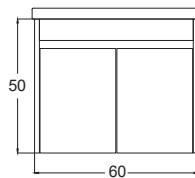

Teknik Çizim Technical Drawing

60 cm

65 cm

70 cm