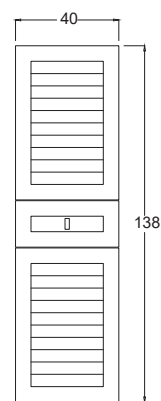

Derinlik ölçüleri :

Alt Modül : 45 cm

Üst Modül : 17 cm

Boy Dolap : 30 cm

Teknik Çizim Technical Drawing

60 cm

80 cm

Lenon 80 *Beyaz / Legnano*

Boy Dolap ₺ 9.750

Teknik Çizim Technical Drawing

65 cm

80 cm

100 cm

Boy Dolap (Standart)

Derinlik ölçüleri :
Alt Modül : 45 cm
Üst Modül : 18 cm
Boy Dolap : 35 cm

Moon 100