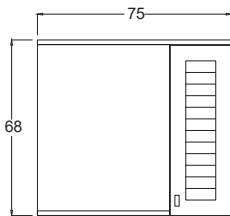

Boy Dolap ₺ 9.750

Teknik Çizim Technical Drawing

65 cm

80 cm

100 cm

Boy Dolap (Standart)

Derinlik ölçüleri :
Alt Modül : 45 cm
Üst Modül : 18 cm
Boy Dolap : 35 cm

Moon 100