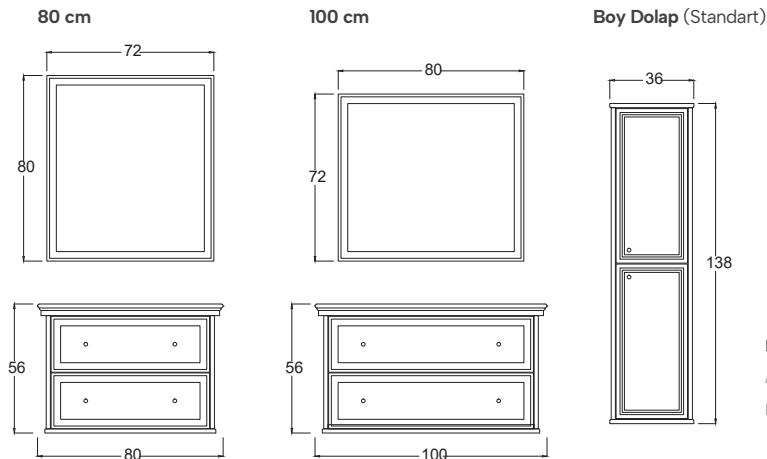

Teknik Çizim Technical Drawing

Fiyatlar Prices

Art Deco 80

Alt Modül ₺ 31.500

Ayna ₺ 4.063

Boy Dolap ₺ 15.200

Art Deco 100

Alt Modül ₺ 35.000

Ayna ₺ 4.063

Boy Dolap ₺ 15.200