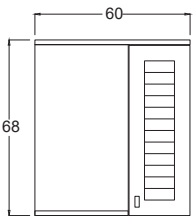

Boy Dolap ₺ 9.750

Teknik Çizim Technical Drawing

65 cm

80 cm

100 cm

Boy Dolap (Standart)

Derinlik ölçüleri :
Alt Modül : 45 cm
Üst Modül : 18 cm
Boy Dolap : 35 cm

Moon 100