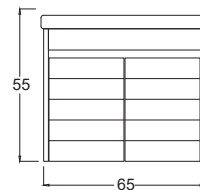

Vesta

65 / 80 / 100

65 / 80
Kanyon / Antrasit Gri

65 / 80 / 100

Etajerli Lavabo

Shelf Sink

Mdf Lam Gövde, Mat Lake Kapak

Mdf Lam Body, Matte Lacquered Cover

Spot Aydınlatmalı Aynalı Üst Modül

Spotlighted Mirrored Top Module

Çift Kapaklı Boy Dolap

Double Door Tall Cabinet

65 / 80

Kanyon / Beyaz

100

Kanyon / Antrasit Gri

Teknik Çizim Technical Drawing

65 cm

80 cm