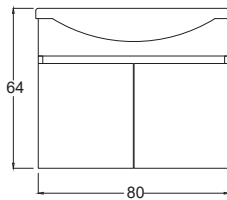

80
Beyaz / İrony

Star 80 Beyaz / İrony

Teknik Çizim Technical Drawing

65 cm

80 cm

Boy Dolap (Standart)

Derinlik ölçüleri :
Alt Modül : 45 cm
Üst Modül : 15 cm
Boy Dolap : 30 cm

Fiyatlar Prices