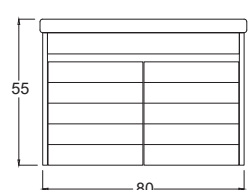

Vesta

65 / 80 / 100

65 / 80
Kanyon / Antrasit Gri

65 / 80 / 100

Etajerli Lavabo

Shelf Sink

Mdf Lam Gövde, Mat Lake Kapak

Mdf Lam Body, Matte Lacquered Cover

Spot Aydınlatmalı Aynalı Üst Modül

Spotlighted Mirrored Top Module

Çift Kapaklı Boy Dolap

Double Door Tall Cabinet

65 / 80

Kanyon / Beyaz

100

Kanyon / Antrasit Gri

Teknik Çizim Technical Drawing

65 cm

80 cm