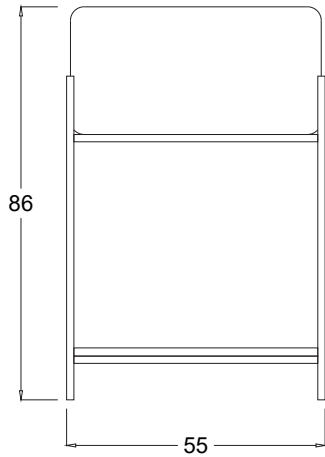

Teknik Çizim Technical Drawing

Derinlik : 38 cm

Fiyatlar Prices

İron 55

Alt Modül	₺ 38.000
Ayna	₺ 7.900

Kapadokya ile *kusursuz çizgiler !*

“ Kapadokya, zarif çizgileri ve modern tasarımıyla banyonuza estetik bir dokunuş katıyor. **Sade ve şık detaylarıyla fark yaratan Kapadokya**, işlevsellik ve zarafeti bir araya getiriyor. ”