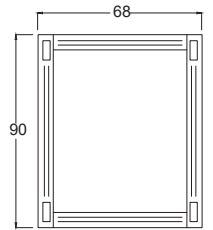

Cristal 100 *Melisa*

Teknik Çizim Technical Drawing

80 cm (Çekmeceli)

100 cm (Çekmeceli)

80 cm (Kapaklı)

100 cm (Kapaklı)

Boy Dolap (Standart)

Derinlik ölçüleri :
 Alt Modül : 48 cm
 Boy Dolap : 29 cm
 Mini Dolap : 17 cm