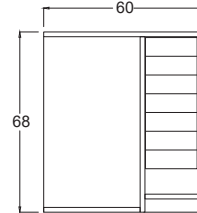

65 / 80

Beyaz / Beyaz

100

Beyaz / Antrasit Gri

Teknik Çizim Technical Drawing

65 cm

80 cm

100
Beyaz / Beyaz

Yavaş Kapanır
Kapaklar

Teknik Çizim Technical Drawing

100 cm

Boy Dolap (Standart)

Derinlik ölçüleri :
Alt Modül : 45 cm
Üst Modül : 17 cm
Boy Dolap : 30 cm

Fiyatlar Prices

Vesta 65

Alt Modül	₺ 7.550
Üst Modül	₺ 4.750
Boy Dolap	₺ 6.250