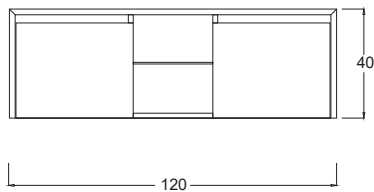

Tarçın / Cinnamon

Melisa / Balm

Antrasit / Anthracite

Gül Kuru / Dusty Rose

Stone Art 175 *Sardunya*

Teknik Çizim Technical Drawing

Derinlik ölçüleri :
55 Alt Modül : 46 cm
120 Alt Modül : 35 cm

Fiyatlar Prices