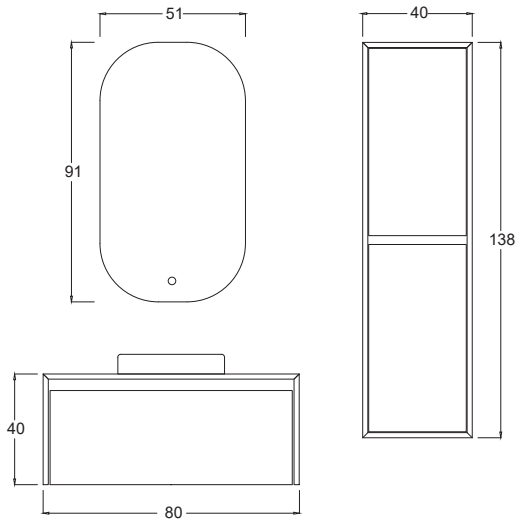

Sardunya / Sardinia

Tarçın / Cinnamon

Melisa / Balm

Antrasit / Anthracite

Gül Kuru / Dusty Rose

Teknik Çizim Technical Drawing

Derinlik ölçüleri :
Alt Modül : 46 cm
Boy Dolap : 30 cm

Fiyatlar Prices