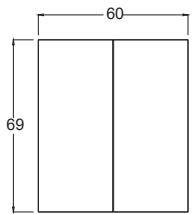

80
Beyaz / İrony

Star 80 Beyaz / İrony

Teknik Çizim Technical Drawing

65 cm

80 cm

Boy Dolap (Standart)

Derinlik ölçüleri :
Alt Modül : 45 cm
Üst Modül : 15 cm
Boy Dolap : 30 cm

Fiyatlar Prices