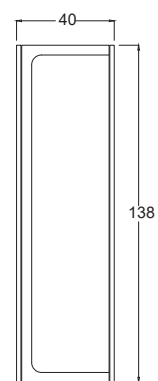

Mirrored Top Module

Boy Dolap (Lake)

Lacquer Tall Cabinet

Teknik Çizim Technical Drawing

80 cm

100 cm

Boy Dolap (Standart)

Derinlik ölçüleri :
Alt Modül : 45 cm
Üst Modül : 15 cm
Boy Dolap : 30 cm