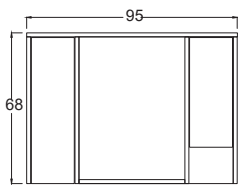

Yavaş Kapanır
Kapaklar

Teknik Çizim Technical Drawing

100 cm

Derinlik ölçüleri :
Alt Modül : 45 cm
Üst Modül : 16 cm
Boy Dolap : 30 cm

Fiyatlar Prices

Hazar 100

Alt Modül ₺ **8.900**

Üst Modül ₺ **4.990**