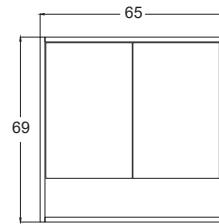

Teknik Çizim Technical Drawing

60 cm

65 cm

70 cm