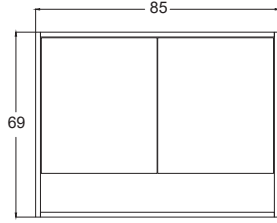

100
Antrasit Gri

100
Beyaz

100
Beyaz / Melisa

Teknik Çizim Technical Drawing

80 cm

90 cm

100 cm

Boy Dolap