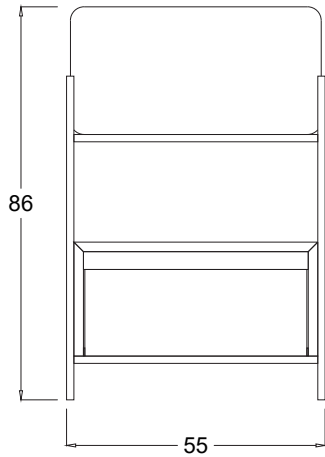

Petrol Mavi
Petrol Blue

İron 55 *Bej*

Özel tasarım

Teknik Çizim Technical Drawing

Derinlik : 38 cm

Fiyatlar Prices

İron 55

Alt Modül ₺ 39.500