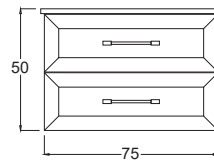

Çift Kapaklı Boy Dolap

Double Door Tall Cabinet

75
Alaska Mavi

75
Beyaz

Teknik Çizim Technical Drawing

75 cm

85 cm

Lexa 85 Beyaz

Yavaş Kapanır
Kapaklar

Tam Açılır
Frenli Çekmece

Teknik Çizim Technical Drawing

100 cm

Boy Dolap (Standart)

Derinlik ölçüleri :
Alt Modül : 45 cm
Üst Modül : 17 cm
Boy Dolap : 30 cm

Fiyatlar Prices

Lexa 75