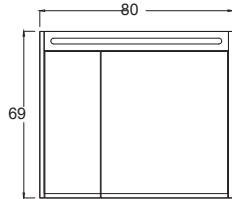

85 / 100 cm

Etajerli Lavabo

Shelf Sink

Mdf Lam Gövde, Mdf Lam Kapak ve Çekmece

Mdf Lam Body, Mdf Lam Cover and Drawer

Ledli, Aynalı Üst Modül

Led, Mirrored Top Module

Açık Rafılı Boy Dolap

Tall Cabinet with Open Shelves

Teknik Çizim Technical Drawing

85 cm

100 cm

Boy Dolap (Standart)

Derinlik ölçüleri :
Alt Modül : 45 cm
Üst Modül : 16 cm
Boy Dolap : 30 cm

Fiyatlar Prices

Zaria 85