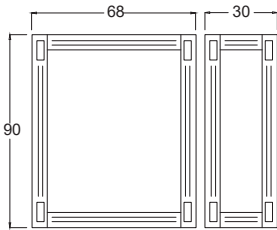

Lacquer Bottom Module

Lake Ayna Çerçevesi

Lacquered Mirror Frame

Lake Boy Dolap

Lacquer Tall Cabinet

Fiyatlar Prices

Cristal 100 (Kapaklı)		Cristal 100 (Çekmeceli)		Cristal 80 (Kapaklı)		Cristal 80 (Çekmeceli)	
Alt Modül	₺ 26.500	Alt Modül	₺ 41.300	Alt Modül	₺ 22.000	Alt Modül	₺ 34.300
Ayna	₺ 5.575	Ayna	₺ 5.575	Ayna	₺ 5.575	Ayna	₺ 5.575
Üst Blok	₺ 8.250	Üst Blok	₺ 8.250	Boy Dolap	₺ 15.400	Boy Dolap	₺ 15.400
Boy Dolap	₺ 15.400	Boy Dolap	₺ 15.400				

Cristal 100 *Melisa*

Teknik Çizim Technical Drawing

80 cm (Çekmeceli)

100 cm (Çekmeceli)

80 cm (Kapaklı)

100 cm (Kapaklı)

Boy Dolap (Standart)

Derinlik ölçüleri :
 Alt Modül : 48 cm
 Boy Dolap : 29 cm
 Mini Dolap : 17 cm