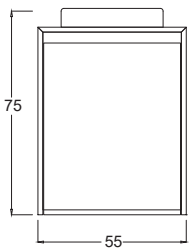

Tarçın / Cinnamon

Melisa / Balm

Antrasit / Anthracite

Gül Kuru / Dusty Rose

Stone Art 175 *Sardunya*

Teknik Çizim Technical Drawing

Derinlik ölçüleri :
55 Alt Modül : 46 cm
120 Alt Modül : 35 cm

Fiyatlar Prices