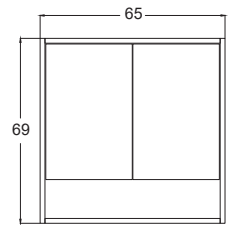

Teknik Çizim Technical Drawing

60 cm

65 cm