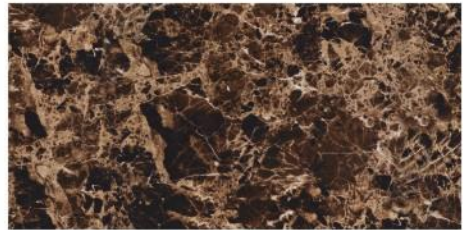

EMPERADOR Kahve / Brown
30x60 cm / 12"x24"