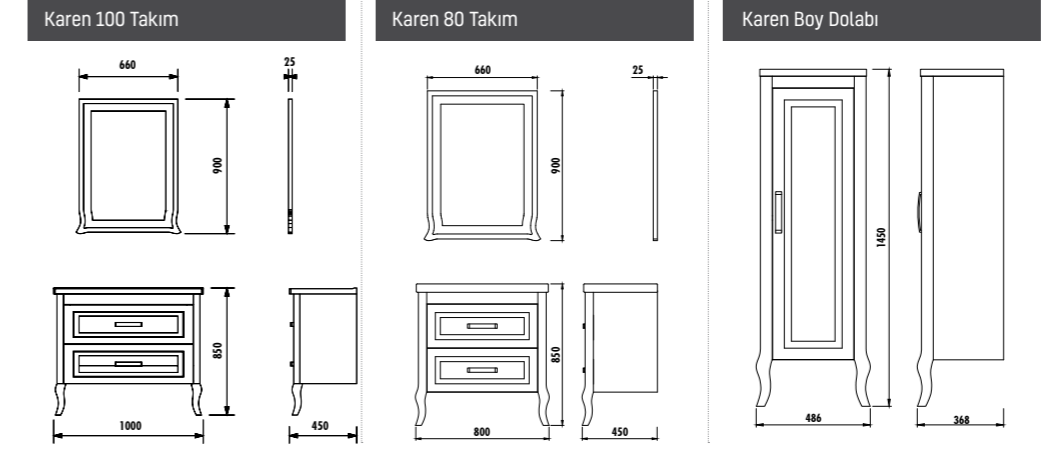

YAMUŞ KAPANAN KAPAK

	ALT MODÜL	AYNA	BOY DOLABI
100 cm	KN0100	KN4080	KN2160
80 cm	KN0080	KN4080	KN2160
ÖLÇÜ (gxyxd) mm	1000x850x450 800x850x450	660x900x25	486x1450x370

Uyumlu Lavabo: ID100 ve ID080