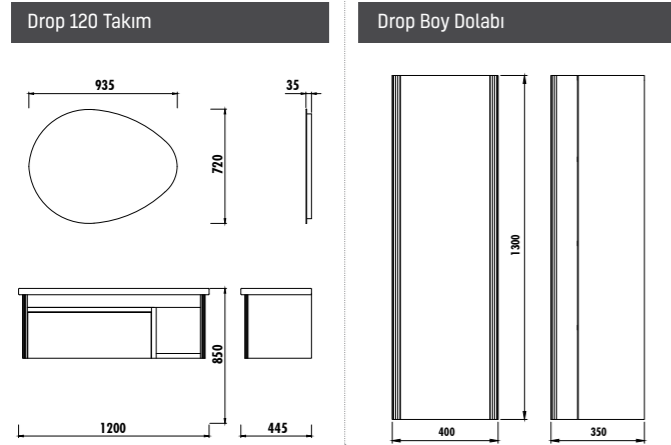

Uyumlu Lavabo: TP120

Vero 85 Takım

VR0085.00.AAR • Vero 85 cm Alt Modül
[845x850x435 mm] [GxYxD]

VR1080.00.AAR • Vero 80 cm Üst Modül
[800x700x170] [GxYxD]

VR2130.00.AAR • Vero Asma Boy Dolabı
[400x1300x320 mm] [GxYxD]