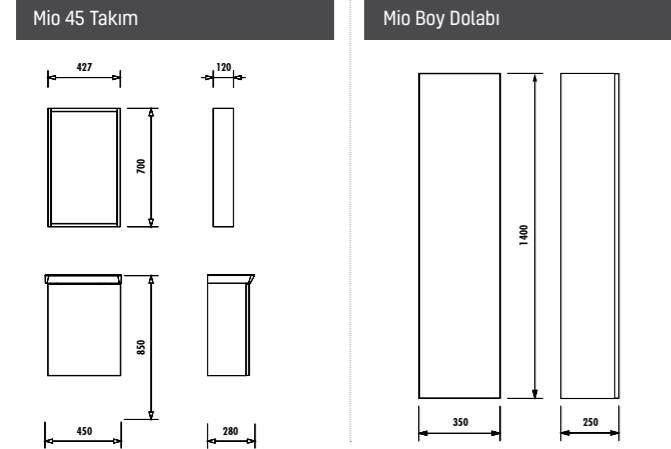

LAKE

BEYAZ

ÜRÜN MATERİYAL

AYNA LED RENGİ

GÖVDE&KAPAK ARA RENK

PARLAK BEYAZ

ALTIN YALDIZ

	ALT MODÜL	ÜST MODÜL	BOY DOLABI
ANTRASİT & AÇIK CEVİZ	MI0045.00.AV	MI01045.00.AA	MI02140.00.AV
ANTRASİT & KANSAS	MI0045.00.AK	MI01045.00.AA	MI02140.00.AK
ÖLÇÜ (gxyxd) mm	450x850x280	427x700x120	350x1400x250

Uyumlu Lavabo: MY045 ve MY046