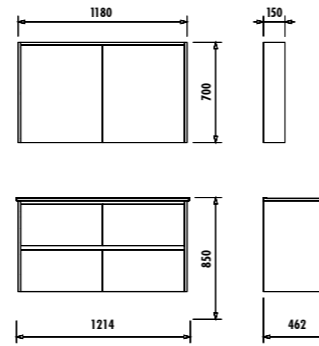

Uyumlu Lavabo: UL080

DUAL ASMA

Dual Asma 120 Takım

Dual Asma 120 Takım

DA0121 • Dual Asma Alt Modül
[1214x850x462 mm] [GxYxD]

DA1118 • Dual Asma Üst Modül
[1180x700x150 mm] [GxYxD]

Uyumlu Lavabo: SU121

DA4020 • Dual Büyüteçli LED Ayna + Etajer
[1200x600x34 mm] [GxYxD]