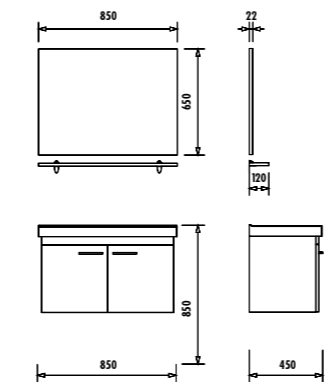

Note 85 Takım (Üst Modül Ayna+Etajer)