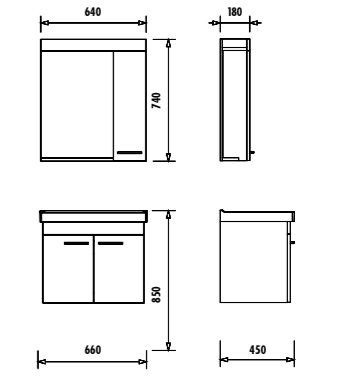

Note 65 Takım (Üst Modül Dolap Ayna)