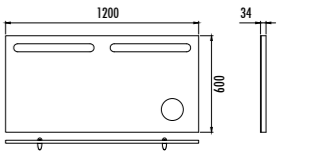

DA4020 • Dual Büyüteçli LED Ayna + Etajer
[1200x600x34 mm] [GxYxD]

Koli Adedi: 10 • Ürün Ağırlığı: 0,86 kg

Dual Büyüteçli Ayna