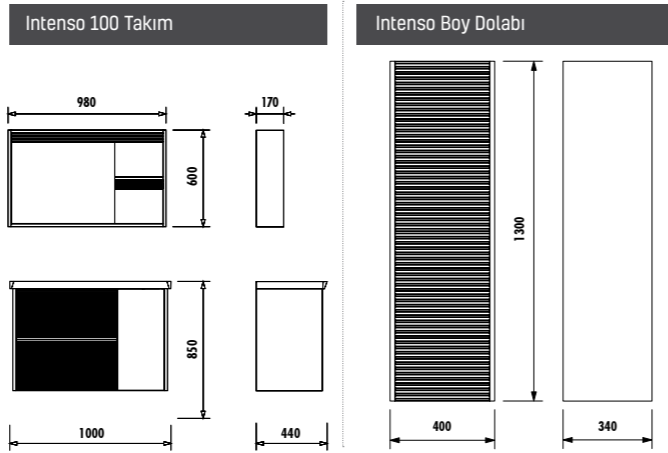

Intenso 100 Takım

GÖVDE
MDF LAM
KAPAK
THERMOFORM

BEYAZ

ÖRÜN MATERIAL AYNA LED RENGİ

GÖVDE KAPAK

ANTRASİT CEVİZ

IT0100 • Intenso Alt Modül
[1000x850x440 mm] [GxYxD]

IT1098 • Intenso Üst Modül
[980x600x170 mm] [GxYxD]

IT2130 • Intenso Boy Dolabı
[400x1300x340 mm] [GxYxD]

Uyumlu Lavabo: MY100