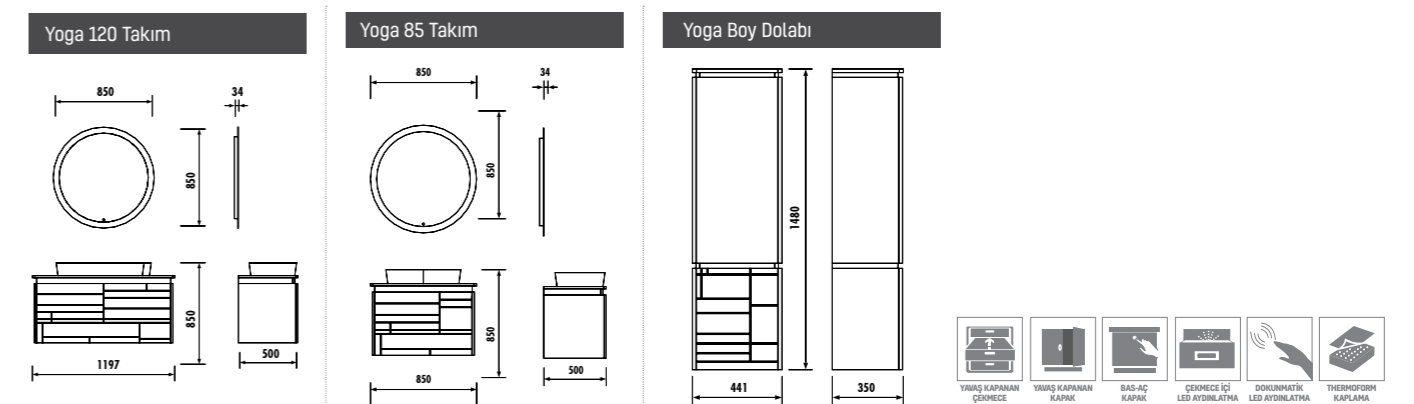

GÖVDE&KAPAK

	ALT MODÜL	LED AYNA	BOY DOLABI
BEYAZ 120 cm	YG0120.00.PB	YG4085	YG2148.00.PB
BEYAZ 85 cm	YG0085.00.PB	YG4085	
CAPPUCINO 120 cm	YG0120.00.PC	YG4085	YG2148.00.PC
CAPPUCINO 85 cm	YG0085.00.PC	YG4085	
ANTRASİT 120 cm	YG0120.00.PA	YG4085	YG2148.00.PA
ANTRASİT 85 cm	YG0085.00.PA	YG4085	
ÖLÇÜ (gxyxd) mm	1200x850x560 850x850x560	850x850x34	441x1480x350

Uyumlu Lavabo: UL080