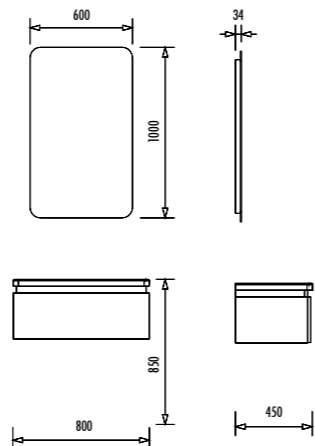

Uyumlu Lavabo: TP120

Vero 85 Takım

VR0085.00.AAR • Vero 85 cm Alt Modül
[845x850x435 mm] [GxYxD]

VR1080.00.AAR • Vero 80 cm Üst Modül
[800x700x170] [GxYxD]

VR2130.00.AAR • Vero Asma Boy Dolabı
[400x1300x320 mm] [GxYxD]

Uyumlu Lavabo: MY085

Ante 85 Takım

GÖVDE&KAPAK

AE0085 • Ante 85 cm Alt Modül
Çekmece içi LED Aydınlatmalı
[800x850x450 mm] [GxYxD]

EP1080 • Epic 80 cm LED Ayna
[600x1000x34] [GxYxD]

Uyumlu Lavabo: IP080

Ante 80 Takım

Note 85 ve 65 Takım

GÖVDE&KAPAK

	ALT MODÜL	ÜST MODÜL (DOLAP AYNA)	ÜST MODÜL (AYNA+ETAJER)
85 cm	NT0085	NT1085	NT4085
65 cm	NT0065	NT1065	NT4065
ÖLÇÜ (gxyxd) mm	850x850x450 660x850x450	848x740x180 - 850x650x22	640x740x180 - 564x628x22