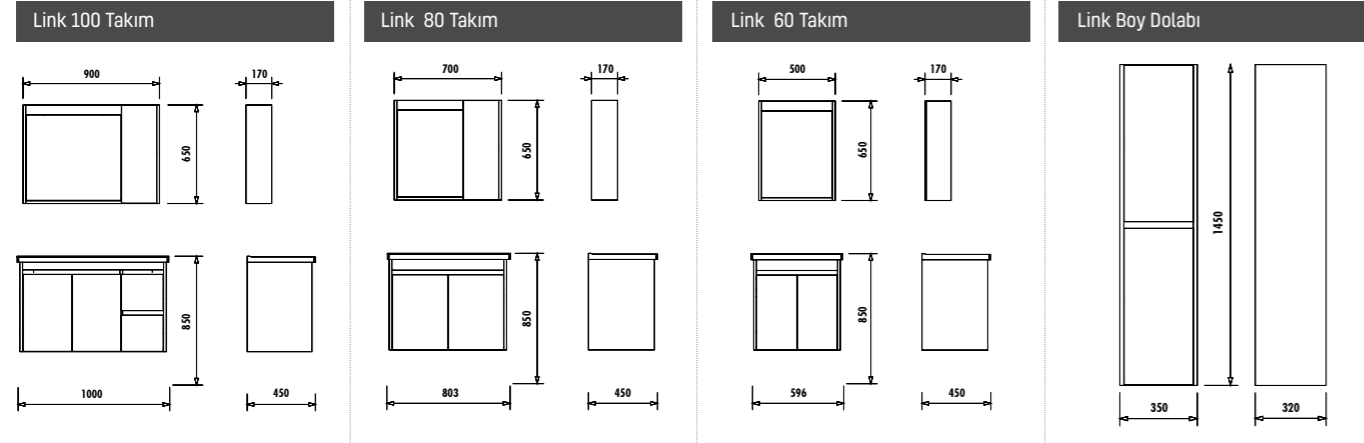

ALT MODÜL	ÜST MODÜL	BOY DOLABI
100 cm	LK0100.00.AR LK0100.00.ARA LK0100.00.ARB	LK1090.00.AR LK1090.00.ARA LK1090.00.ARB	LK2145.00.AR LK2145.00.ARA LK2145.00.ARB
80 cm	LK0080.00.AR LK0080.00.ARA LK0080.00.ARB	LK1070.00.AR LK1070.00.ARA LK1070.00.ARB	LK2145.00.AR LK2145.00.ARA LK2145.00.ARB
60 cm	LK0060.00.AR LK0060.00.ARA LK0060.00.ARB	LK1050.00.AR LK1050.00.ARA LK1050.00.ARB	LK2145.00.AR LK2145.00.ARA LK2145.00.ARB
ÖLÇÜ (gxyxd) mm	1000x850x450 803x850x450 596x850x450	900x650x170 700x650x170 500x650x170	350x1450x320

Uyumlu Lavabo: ID100, ID080, ID060