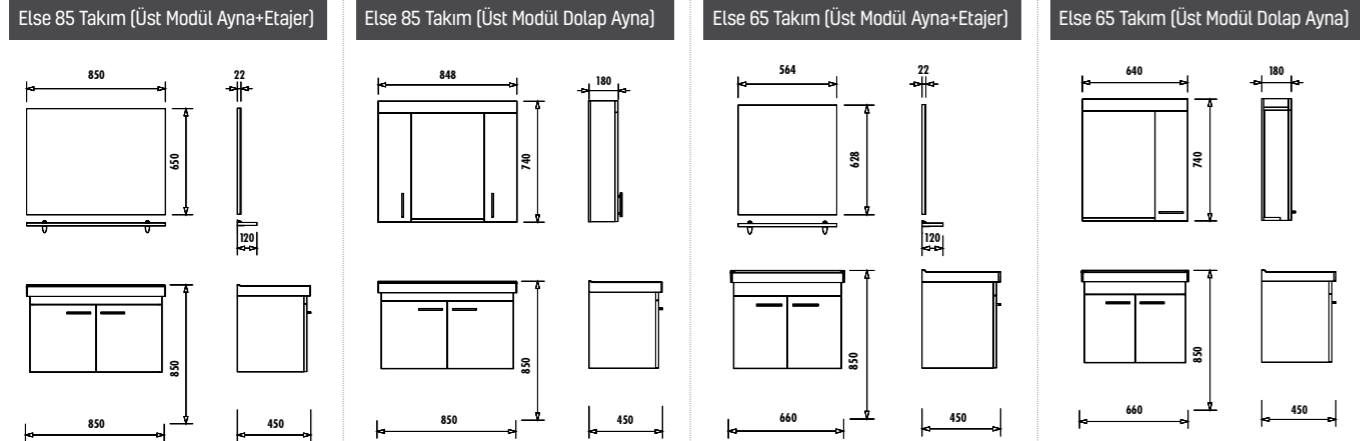

ELSE

YONGA
ÜZERİ
SERAMİK
KAPLAMA

ÜRÜN MATERIAL

Else 85 ve 65 Takım

GÖVDE KAPAK

	ALT MODÜL	ÜST MODÜL (DOLAP AYNA)	ÜST MODÜL (AYNA+ETAJER)
85 cm	EL0085	EL1085	EL4085
65 cm	EL0065	EL1065	EL4065
ÖLÇÜ (gxyxd) mm	850x850x450 660x850x450	848x740x180 · 850x650x22 640x740x180 · 564x628x22	640x740x180 - 564x628x22

Uyumlu Lavabo: TF185 ve TF165

BELLO

YONGA
LEVHA
ÜZERİ
LAKE

ÜRÜN MATERIAL

Bello 85 ve 65 Takım

GÖVDE&KAPAK

	ALT MODÜL	ÜST MODÜL (DOLAP AYNA)	ÜST MODÜL (AYNA+ETAJER)
85 cm	BL0085	BL1085	BL4085
65 cm	BL0065	BL1065	BL4065
ÖLÇÜ (gxyxd) mm	850x850x450 660x850x450	848:740x180 · 850x650x22	640x740x180 · 564x628x22

Uyumlu Lavabo: TF185 ve TF165