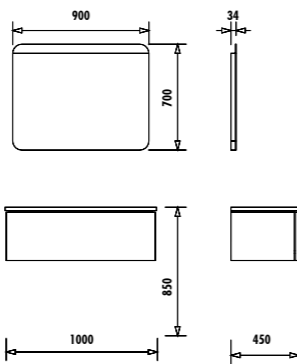

GÖVDE& KAPAK

BEYAZ

Creta 100 Takım