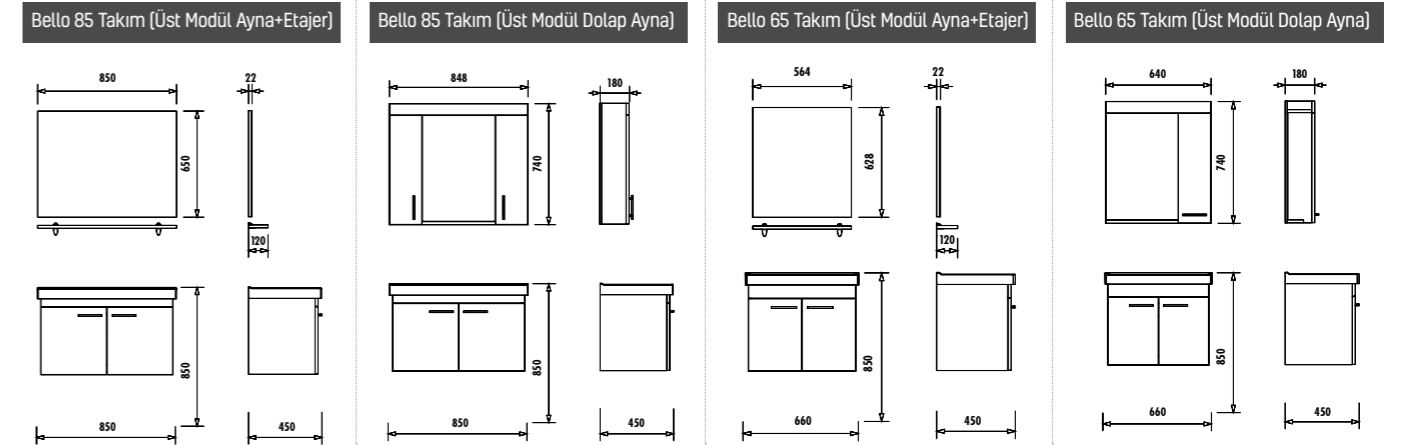

ELSE

YONGA
ÜZERİ
SERAMİK
KAPLAMA

ÜRÜN MATERIAL

Else 85 ve 65 Takım

GÖVDE KAPAK

	ALT MODÜL	ÜST MODÜL (DOLAP AYNA)	ÜST MODÜL (AYNA+ETAJER)
85 cm	EL0085	EL1085	EL4085
65 cm	EL0065	EL1065	EL4065
ÖLÇÜ (gxyxd) mm	850x850x450 660x850x450	848x740x180 · 850x650x22 640x740x180 · 564x628x22	640x740x180 - 564x628x22

Uyumlu Lavabo: TF185 ve TF165

BELLO

YONGA
LEVHA
ÜZERİ
LAKE

ÜRÜN MATERIAL

Bello 85 ve 65 Takım

GÖVDE&KAPAK

	ALT MODÜL	ÜST MODÜL (DOLAP AYNA)	ÜST MODÜL (AYNA+ETAJER)
85 cm	BL0085	BL1085	BL4085
65 cm	BL0065	BL1065	BL4065
ÖLÇÜ (gxyxd) mm	850x850x450 660x850x450	848:740x180 · 850x650x22	640x740x180 · 564x628x22

Uyumlu Lavabo: TF185 ve TF165