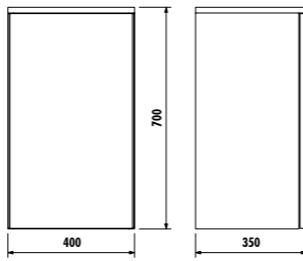

CT0100.42.BB • Creta 100 cm Alt Modül
Çekmece İçi LED Aydınlatmalı
[1000x850x450 mm] [GxYxD]

ZE4001.01.BB • Zeon LED Ayna Beyaz
[900x700x34 mm] [GxYxD]

CT2070.00.BB • Creta Boy Dolabı Beyaz
[400x700x350 mm] [GxYxD]

Uyumlu Lavabo: SU100.60000