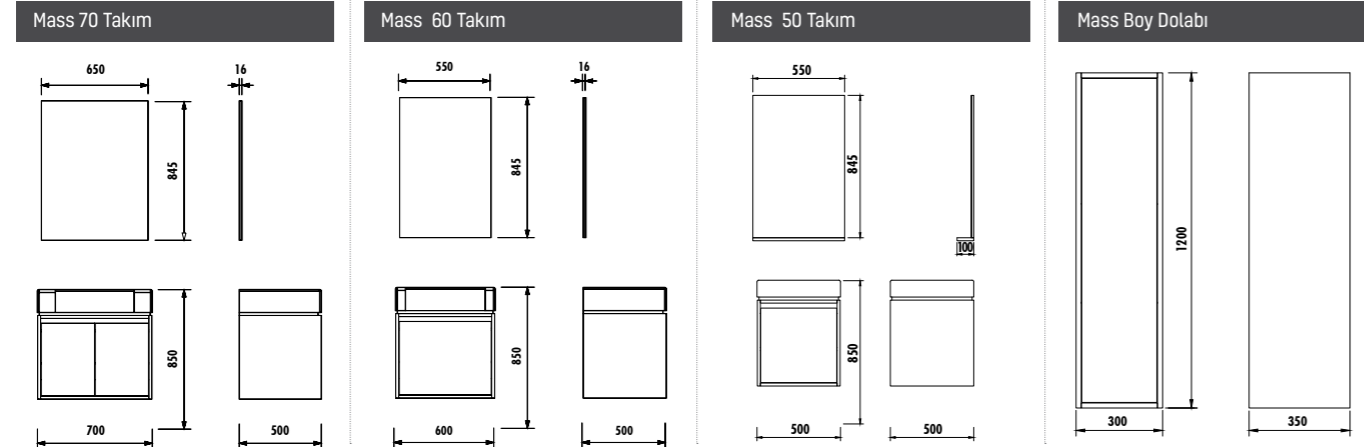

ALT MODÜL	LED AYNA+ETAJER	BOY DOLABI
70 cm	MS0070.02.LS (NX270) Dekorsuz Lavabo ile	MS4001	MS4120
60 cm	MS0060.02.LS (NX260) Dekorsuz Lavabo ile	MS4001	MS4120
50 cm	MS0050 (NX256) Dekorlu Lavabo ile	MS4001	MS4120
	MS0050 (NX256) Dekorsuz Lavabo ile	MS4001	MS4120
ÖLÇÜ (gxyxd) mm	700x850x500 600x850x500 500x850x500	400X900X16	300x1200x350

Uyumlu Lavabo: NX270, NX260, NX255 - NX256,