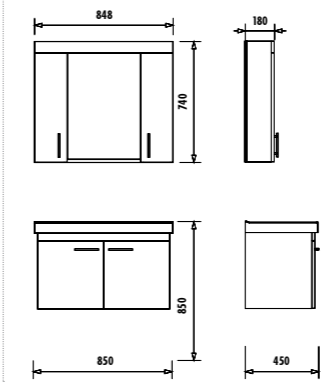

Note 85 Takım (Üst Modül Dolap Ayna)