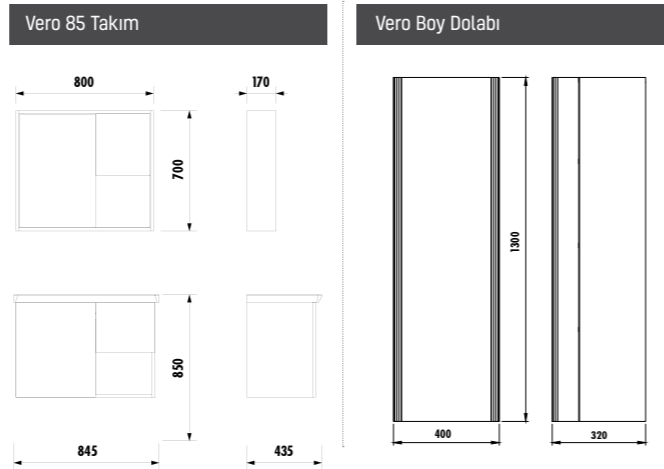

Vero 85 Takım

VR0085.00.AAR • Vero 85 cm Alt Modül
[845x850x435 mm] [GxYxD]

VR1080.00.AAR • Vero 80 cm Üst Modül
[800x700x170] [GxYxD]

VR2130.00.AAR • Vero Asma Boy Dolabı
[400x1300x320 mm] [GxYxD]

Uyumlu Lavabo: MY085