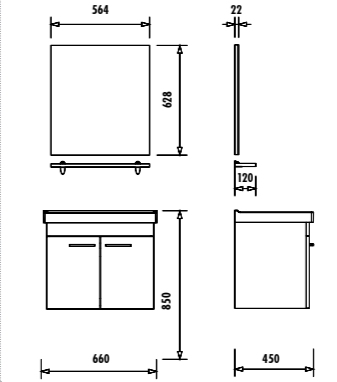

Note 65 Takım (Üst Modül Ayna+Etajer)