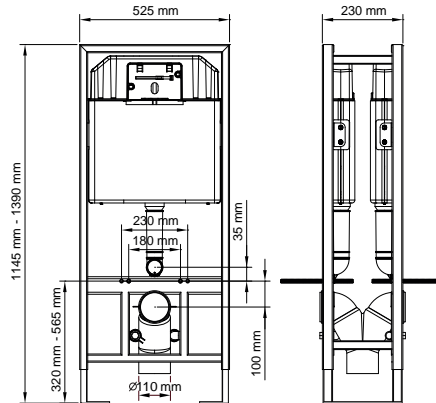

SLİM 80

STOPLU GÖMME REZERVUARLAR
(gövde kalınlığı 8 cm)

visam

kod	ürün bilgisi	fiyat / ₺
102-001	Alçıpan duvarlar içindir. Hızlı montaj	248.00

kod	ürün bilgisi	fiyat / ₺
102-002	Alçıpan duvarlar içindir. Yere hızlı montaj	297.00

kod	ürün bilgisi	fiyat / ₺
103-001	Sırt sırtta montaj	503.00

NORM 120
İKİ KADEMELİ GÖMME REZERVUARLAR
(gövde kalınlığı 12 cm)

kod	ürün bilgisi	fiyat / ₺
132-001	Alçıpan duvarlar içindir. Hızlı montaj	325.00