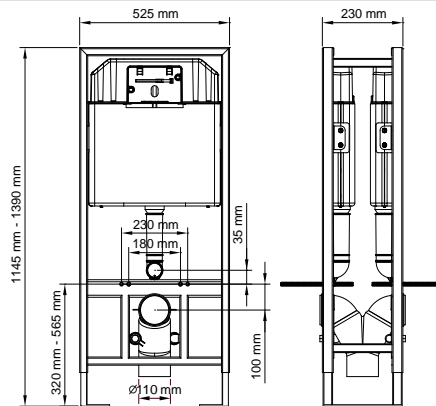

kod	ürün bilgisi	fiyat / ₺
113-001	Sırt sırtı montaj	503.00