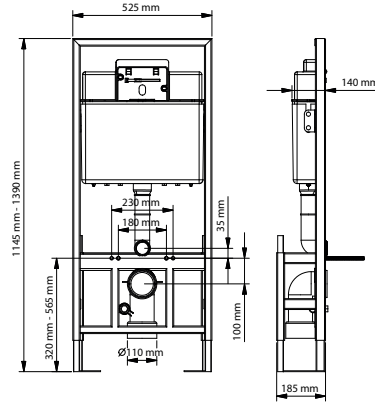

kod	ürün bilgisi	fiyat / ₺
132-003	Alçıpan duvarlar içindir. Yere hızlı montaj	396.00