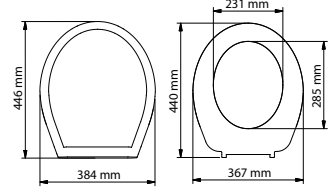

kod	ürün adı	koli adedi	fiyat / ₺
501-001	SARDUNYA Plastik menteşeli	10	49.00
502-001	SARDUNYA Metal menteşeli	10	70.00