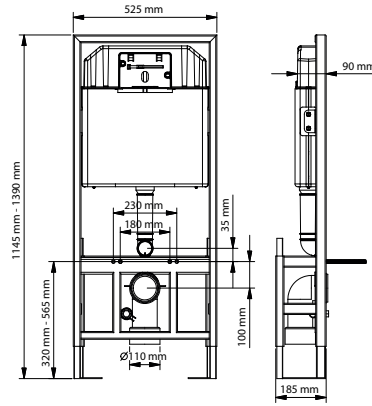

GÖMME
REZERVUARLAR

SLİM 80

İKİ KADEMELİ GÖMME REZERVUARLAR
(gövde kalınlığı 8 cm)

visam

kod	ürün bilgisi	fiyat / ₺
112-001	Alçıpan duvarlar içindir. Hızlı montaj	248.00

kod	ürün bilgisi	fiyat / ₺
112-002	Alçıpan duvarlar içindir. Yere hızlı montaj	297.00