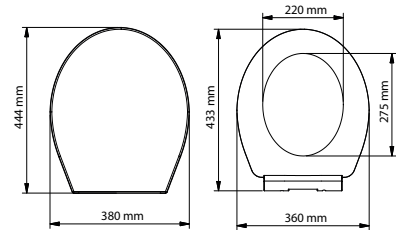

kod	ürün adı	koli adedi	fiyat / ₺
531-001	KAMELYA Metal menteşeli	5	105.00