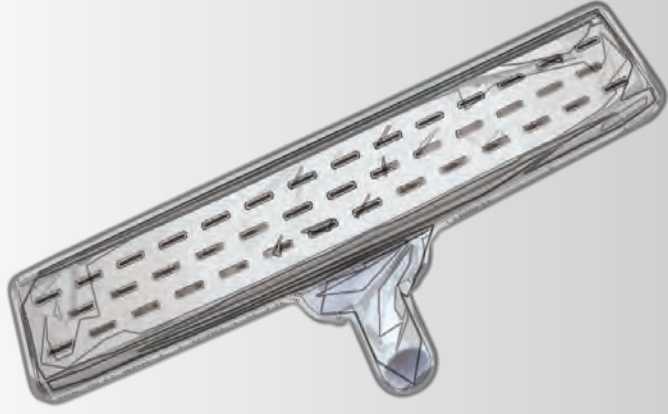

kod	ürün adı	koli adedi	fiyat / ₺
890-005	YUVARLAK VOLANLI Aç-kapa plastik gövde 1/2	36	47.00
890-007	YUVARLAK VOLANLI Aç-kapa plastik gövde 3/4	36	50.00

kod	ürün adı	koli adedi	fiyat / ₺
890-006	YILDIZ VOLANLI Aç-kapa plastik gövde 1/2	36	49.00
890-008	YILDIZ VOLANLI Aç-kapa plastik gövde 3/4	36	51.00

kod	ürün adı	koli adedi	fiyat / ₺
890-009	LÜKS YUVARLAK VOLANLI Aç-kapa plastik gövde 1/2	36	53.00
890-010	LÜKS YUVARLAK VOLANLI Aç-kapa plastik gövde 3/4	36	56.00

kod	ürün adı	koli adedi	fiyat / ₺
890-011	LÜKS KARE VOLANLI Aç-kapa plastik gövde 1/2	36	58.00
890-012	LÜKS KARE VOLANLI Aç-kapa plastik gövde 3/4	36	62.00

KÖRÜKLÜ KADA

kod	ürün adı	koli ad.	fiyat / ₺
892-001	TELLİ KÖRÜKLÜ KADA Ø 100	20	18.50

HAVALANDIRMA PANJURLARI

kod	ürün adı	koli ad.	fiyat / ₺
875-001	VASS PEN (43X43)	6	85.00
876-001	VASS PEN (53X53)	6	100.00