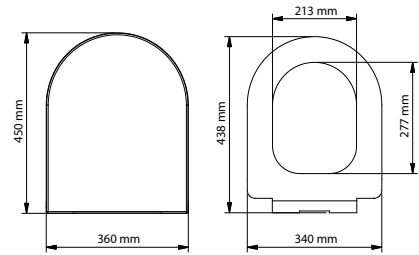

kod	ürün adı	koli adedi	fiyat / ₺
530-001	AKASYA Metal menteşeli	5	110.00