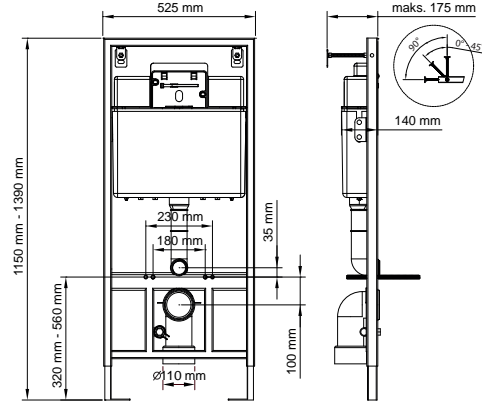

kod	ürün bilgisi	fiyat / ₺
120-001	Asma klozetler içindir.	273.00

kod	ürün bilgisi	fiyat / ₺
121-001	Hela taşları içindir.	232.00

NORM 120
STOPLU GÖMME REZERVUARLAR
(gövde kalınlığı 12 cm)

kod	ürün bilgisi	fiyat / ₺
122-001	Alçıpan duvarlar içindir. Hızlı montaj	320.00