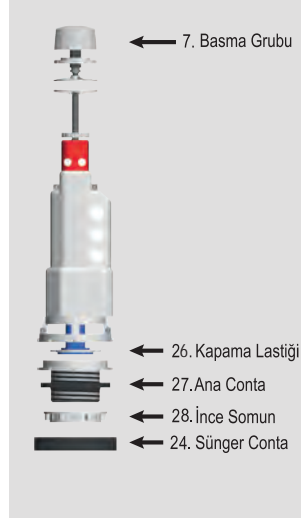

TEOS İÇ TAKIM
6. Boşaltma Grubu