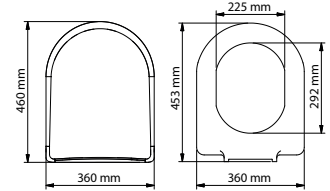

kod	ürün adı	koli adedi	fiyat / ₺
505-001	EGE Plastik menteşeli	10	58.00
506-001	EGE Metal menteşeli	10	67.00