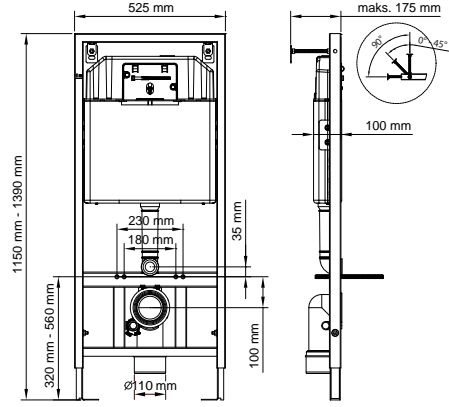

GÖMME
REZERVUARLAR

SLİM 80

İKİ KADEMELİ GÖMME REZERVUARLAR
(gövde kalınlığı 8 cm)

visam

kod	ürün bilgisi	fiyat / ₺
112-001	Alçıpan duvarlar içindir. Hızlı montaj	248.00

kod	ürün bilgisi	fiyat / ₺
112-002	Alçıpan duvarlar içindir. Yere hızlı montaj	297.00