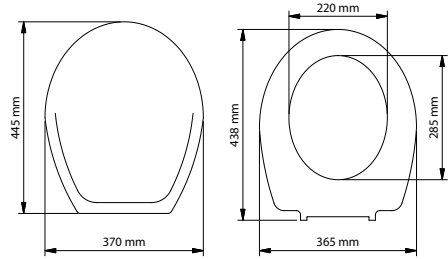

kod	ürün adı	koli adedi	fiyat / ₺
520-001	NARİN Plastik menteşeli	12	28.50