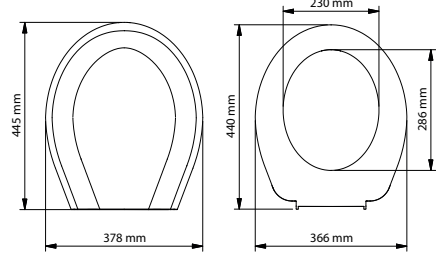

kod	ürün adı	koli adedi	fiyat / ₺
525-001	İRİS Düz model Plastik menteşeli	12	28.00