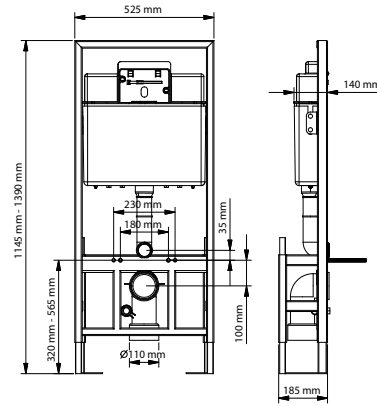

kod	ürün bilgisi	fiyat / ₺
122-003	Alçıpan duvarlar içindir. Yere hızlı montaj	391.00