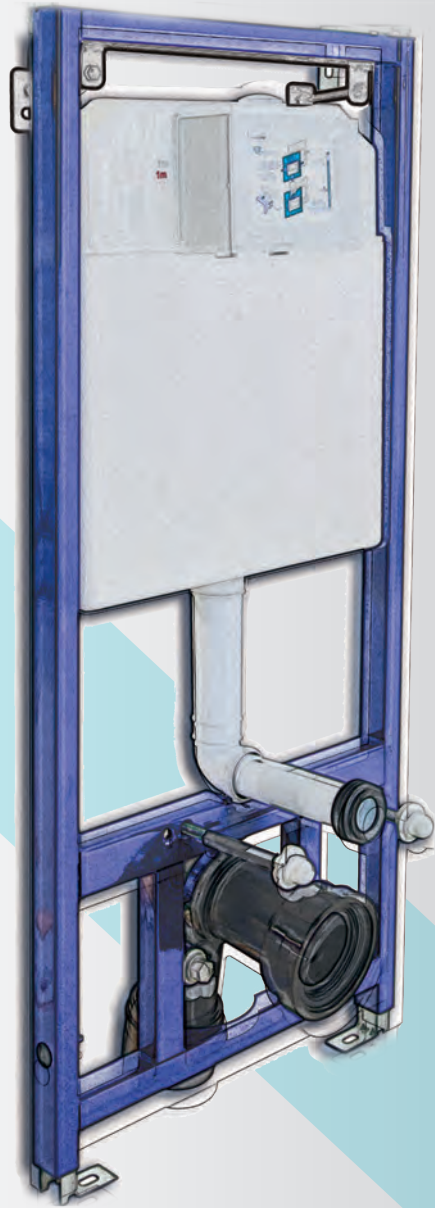

GÖMME
REZERVUARLAR

SLİM 80

İKİ KADEMELİ GÖMME REZERVUARLAR
(gövde kalınlığı 8 cm)

visam

kod	ürün bilgisi	fiyat / ₺
112-001	Alçıpan duvarlar içindir. Hızlı montaj	248.00

kod	ürün bilgisi	fiyat / ₺
112-002	Alçıpan duvarlar içindir. Yere hızlı montaj	297.00