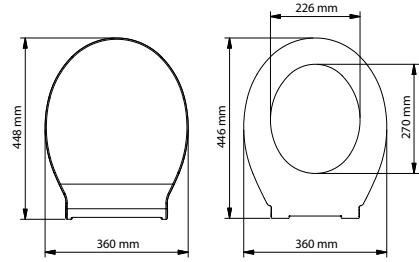

kod	ürün adı	koli adedi	fiyat / ₺
513-001	BEGONYA ince Metal menteşeli	5	102.00