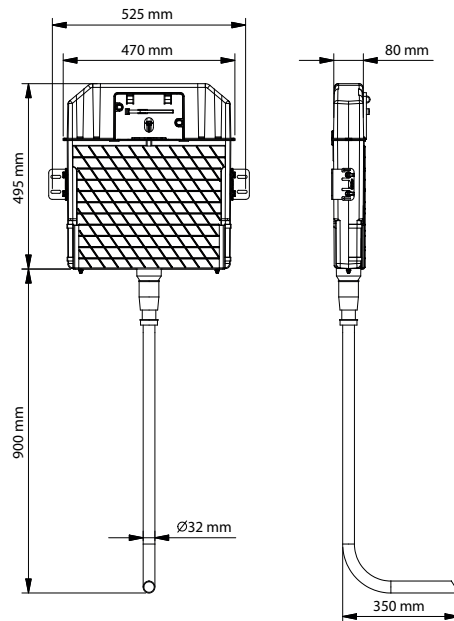

GÖMME
REZERVUARLAR

SLİM 80

İKİ KADEMELİ GÖMME REZERVUARLAR
(gövde kalınlığı 8 cm)

visam

kod	ürün bilgisi	fiyat / ₺
112-001	Alçıpan duvarlar içindir. Hızlı montaj	248.00

kod	ürün bilgisi	fiyat / ₺
112-002	Alçıpan duvarlar içindir. Yere hızlı montaj	297.00

kod	ürün bilgisi	fiyat / ₺
113-001	Sırt sırtı montaj	503.00

SLİM 80

STOPLU GÖMME REZERVUARLAR
(gövde kalınlığı 8 cm)

kod	ürün bilgisi	fiyat / ₺
100-001	Asma klozetler içindir.	209.00

kod	ürün bilgisi	fiyat / ₺
101-001	Hela taşları içindir.	170.00

SLİM 80

STOPLU GÖMME REZERVUARLAR
(gövde kalınlığı 8 cm)

visam

kod	ürün bilgisi	fiyat / ₺
102-001	Alçıpan duvarlar içindir. Hızlı montaj	248.00

kod	ürün bilgisi	fiyat / ₺
102-002	Alçıpan duvarlar içindir. Yere hızlı montaj	297.00