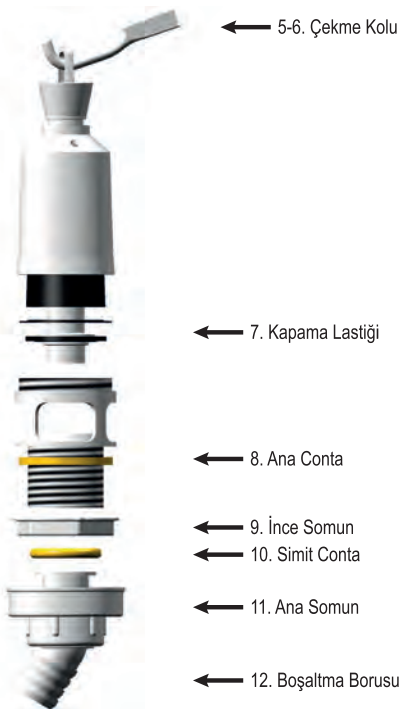

kod	ürün adı	fiyat /₺
452-020	1. Lord Gövde	40.60
452-021	2. Lord Kapak	15.30
905-002	3. Lord 88 Boşaltma Grubu	32.20
905-001	4. Lord 2000 Boşaltma Grubu	32.20
460-068	5. Lord 88 Çekme Kolu	5.80
451-012	6. Lord 2000 Çekme Kolu	5.80
460-740	7. Kapama Lastiği	5.10
460-741	8. Ana Conta	3.90
460-061	9. İnce Somun	5.70
460-742	10. Simit Conta	3.90
460-060	11. Ana Somun	5.70
460-067	12. Boşaltma Borusu	5.70
452-720	13. Askı Laması	10.10
905-004	14. İç Takım (Lord 88)	59.80
905-005	15. İç Takım (Lord 2000)	59.80