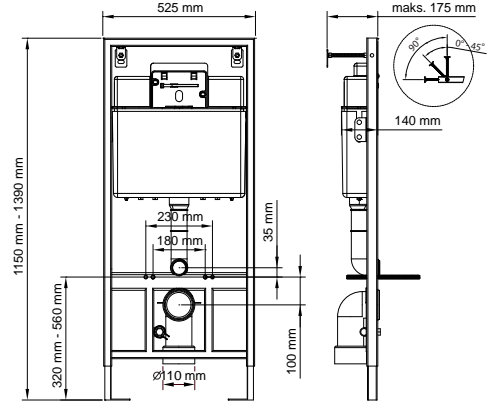

kod	ürün bilgisi	fiyat / ₺
132-001	Alçıpan duvarlar içindir. Hızlı montaj	325.00