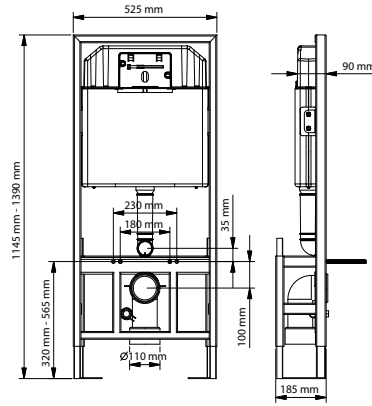

SLİM 80

STOPLU GÖMME REZERVUARLAR
(gövde kalınlığı 8 cm)

visam

kod	ürün bilgisi	fiyat / ₺
102-001	Alçıpan duvarlar içindir. Hızlı montaj	248.00

kod	ürün bilgisi	fiyat / ₺
102-002	Alçıpan duvarlar içindir. Yere hızlı montaj	297.00

kod	ürün bilgisi	fiyat / ₺
103-001	Sırt sırtta montaj	503.00

NORM 120
İKİ KADEMELİ GÖMME REZERVUARLAR
(gövde kalınlığı 12 cm)

kod	ürün bilgisi	fiyat / ₺
132-001	Alçıpan duvarlar içindir. Hızlı montaj	325.00