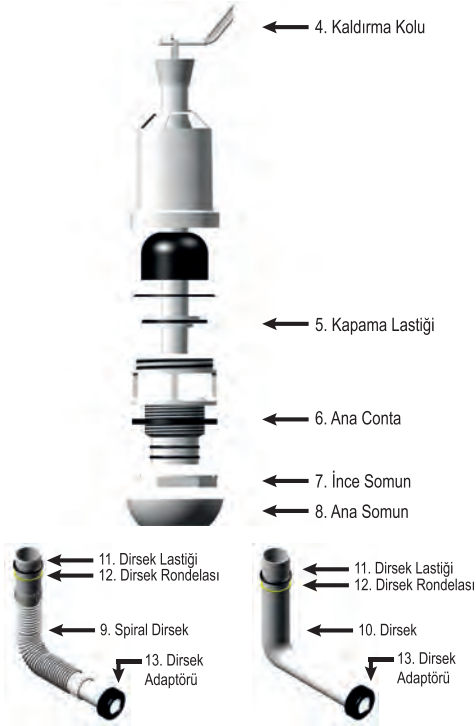

3. BOŞALTMA GRUBU

kod	ürün adı	fiyat /₺
413-101	1. Gövde	74.00
413-102	2. Kapak	16.40
904-001	3. Boşaltma Grubu	37.60
423-117	4. Kaldırma Kolu	5.00
424-740	5. Kapama Lastiği	5.10
424-741	6. Ana Conta	5.00
424-161	7. İnce Somun	5.70
424-160	8. Ana Somun	5.70
424-820	9. Spiral Dirsek	13.50
424-167	10. Dirsek	9.50
424-743	11. Dirsek Lastiği	2.80
424-744	12. Dirsek Rondelası	2.60
170-742	13. Dirsek Adaptörü	5.80
424-555	14. Tahliye Adaptörü	3.90
414-720	15. Askı Laması	10.10
904-006	16. İç Takım	65.60

ASMA REZERVUAR YEDEK PARÇALARI

3-4. BOŞALTMA GRUBU