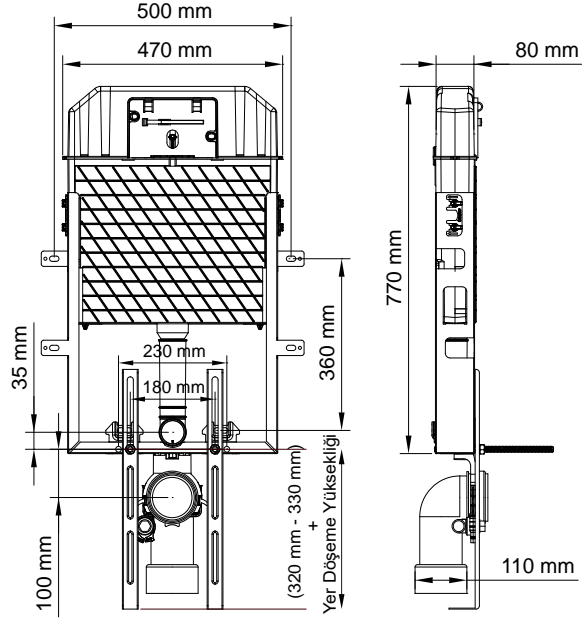

GÖMME
REZERVUARLAR

SLİM 80

İKİ KADEMELİ GÖMME REZERVUARLAR
(gövde kalınlığı 8 cm)

visam

kod	ürün bilgisi	fiyat / ₺
112-001	Alçıpan duvarlar içindir. Hızlı montaj	248.00

kod	ürün bilgisi	fiyat / ₺
112-002	Alçıpan duvarlar içindir. Yere hızlı montaj	297.00

kod	ürün bilgisi	fiyat / ₺
113-001	Sırt sırtı montaj	503.00

SLİM 80

STOPLU GÖMME REZERVUARLAR
(gövde kalınlığı 8 cm)

kod	ürün bilgisi	fiyat / ₺
100-001	Asma klozetler içindir.	209.00

kod	ürün bilgisi	fiyat / ₺
101-001	Hela taşları içindir.	170.00

SLİM 80

STOPLU GÖMME REZERVUARLAR
(gövde kalınlığı 8 cm)

visam

kod	ürün bilgisi	fiyat / ₺
102-001	Alçıpan duvarlar içindir. Hızlı montaj	248.00

kod	ürün bilgisi	fiyat / ₺
102-002	Alçıpan duvarlar içindir. Yere hızlı montaj	297.00

kod	ürün bilgisi	fiyat / ₺
103-001	Sırt sırtta montaj	503.00

NORM 120
İKİ KADEMELİ GÖMME REZERVUARLAR
(gövde kalınlığı 12 cm)

kod	ürün bilgisi	fiyat / ₺
132-001	Alçıpan duvarlar içindir. Hızlı montaj	325.00