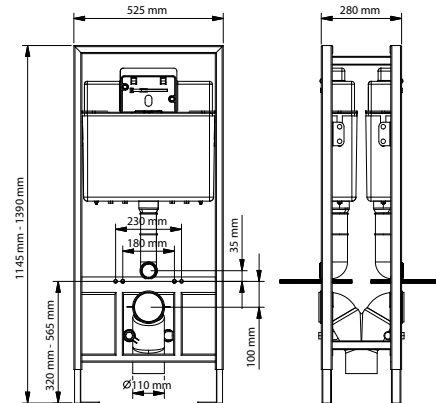

kod	ürün bilgisi	fiyat / ₺
133-001	Sırt sırta montaj	700.00