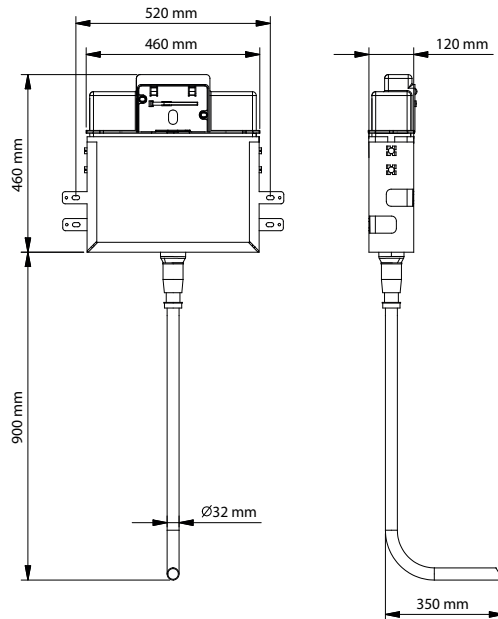

kod	ürün bilgisi	fiyat / ₺
121-001	Hela taşları içindir.	232.00