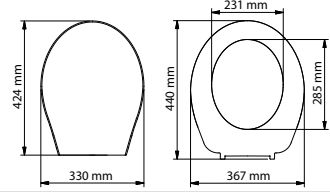

kod	ürün adı	koli adedi	fiyat / ₺
503-001	LAVANTA Plastik menteşeli	10	46.00
504-001	LAVANTA Metal menteşeli	10	66.00