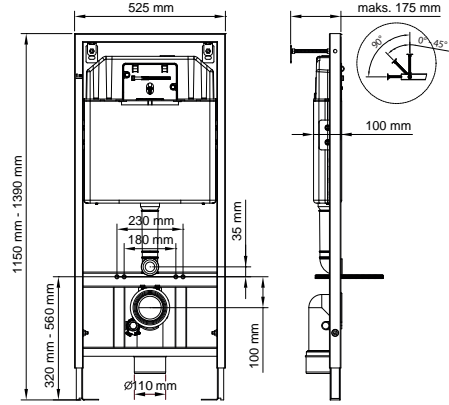

kod	ürün bilgisi	fiyat / ₺
102-001	Alçıpan duvarlar içindir. Hızlı montaj	248.00