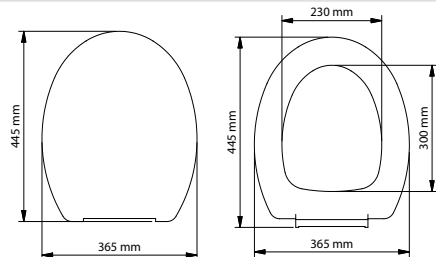

kod	ürün adı	koli adedi	fiyat / ₺
521-001	NİLÜFER Rölief kabartmalı Plastik menteşeli	12	39.00
522-001	LALE Rölief kabartmalı Plastik menteşeli	12	39.00
523-001	ORKİDE Düz model Plastik menteşeli	12	39.00