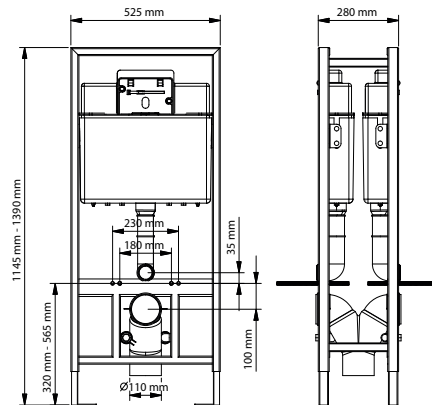

kod	ürün bilgisi	fiyat / ₺
123-001	Sırt sırta montaj	690.00