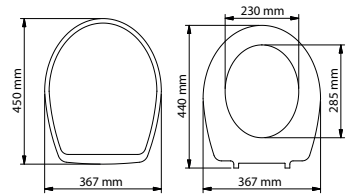

kod	ürün adı	koli adedi	fiyat / ₺
508-001	KLASİK Plastik menteşeli	10	56.00
509-001	KLASİK Metal menteşeli	10	75.00