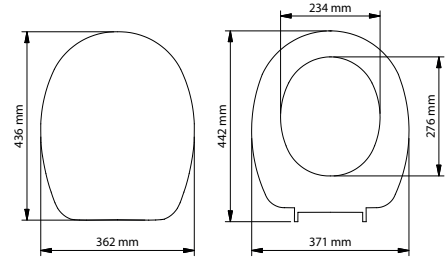

TERMOPLAST KLOZET KAPAKLARI

kod	ürün adı	koli adedi	fiyat / ₺
525-001	İRİS Düz model Plastik menteşeli	12	28.00

kod	ürün adı	koli adedi	fiyat / ₺
520-001	NARİN Plastik menteşeli	12	28.50

kod	ürün adı	koli adedi	fiyat / ₺
528-001	MELİSA Plastik menteşeli	12	31.00