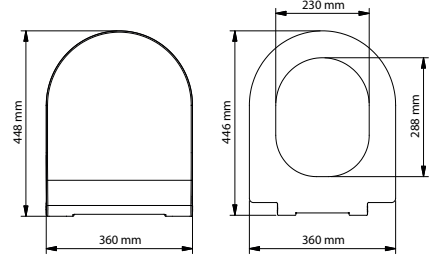

kod	ürün adı	koli adedi	fiyat / ₺
512-001	AÇELYA ince Metal menteşeli	5	106.00