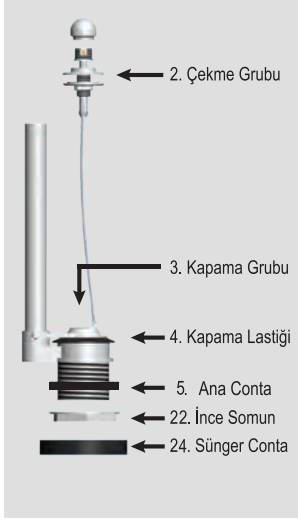

REZERVUAR İÇ TAKIM YEDEK PARÇALARI

KLASİK İÇ TAKIM
1. Boşaltma Grubu