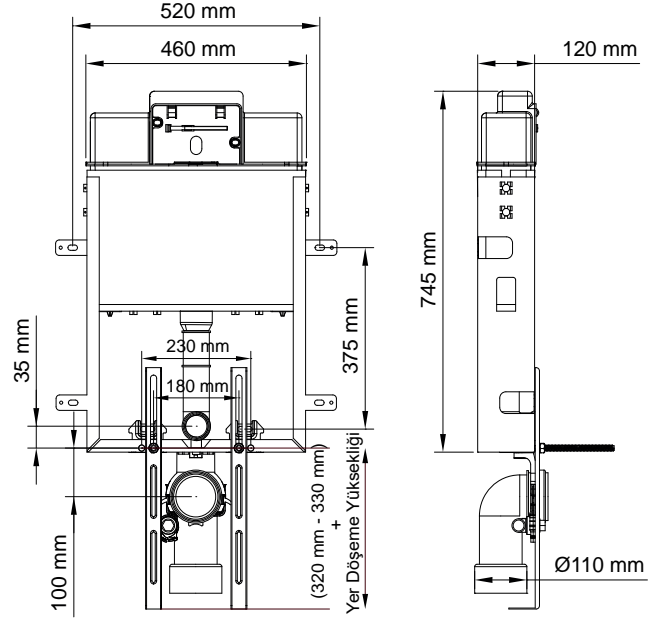

kod	ürün bilgisi	fiyat / ₺
120-001	Asma klozetler içindir.	273.00